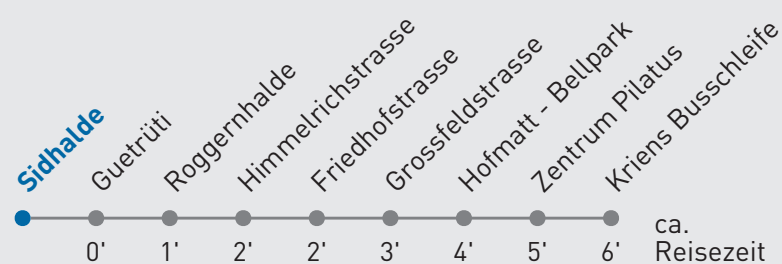

# 15 Kriens Busschleife

Sidhalde

🕒	Montag-Freitag	Samstag	Sonn- und Feiertag	🕒
<b>6</b>	06 36			<b>6</b>
<b>7</b>	06 36	51	51	<b>7</b>
<b>8</b>	06 51	51	51	<b>8</b>
<b>9</b>	51	51	51	<b>9</b>
<b>10</b>	51	51	51	<b>10</b>
<b>11</b>	51	51	51	<b>11</b>
<b>12</b>	51	51	51	<b>12</b>
<b>13</b>	51	51	51	<b>13</b>
<b>14</b>	51	51	51	<b>14</b>
<b>15</b>	21 51	51	51	<b>15</b>
<b>16</b>	21 51	51	51	<b>16</b>
<b>17</b>	21 51	51	51	<b>17</b>
<b>18</b>	21 51	51	51	<b>18</b>
<b>19</b>	51	51	51	<b>19</b>