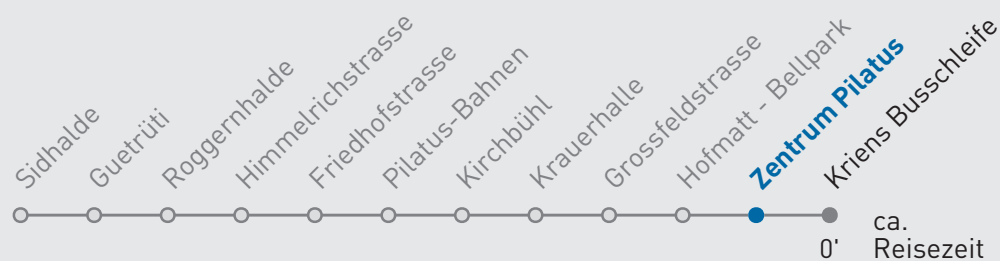

15 Kriens Busschleife

Zentrum Pilatus

🕒	Montag-Freitag	Samstag	Sonn- und Feiertag	🕒
6	11 25 41 55			6
7	11 25 41 55	25 56	25 56	7
8	11 25 56	25 56	25 56	8
9	25 56	25 56	25 56	9
10	25 56	25 56	25 56	10
11	25 56	25 56	25 56	11
12	25 56	25 56	25 56	12
13	25 56	25 56	25 56	13
14	25 56	25 56	25 56	14
15	10 26 40 56	25 56	25 56	15
16	10 26 40 56	25 56	25 56	16
17	10 26 40 56	25 56	25 56	17
18	10 26 40 56	25 56	25 56	18
19	25 56	25 56	25 56	19

Ab 20.00 Uhr bedient Sie der Telebus Kriens (Telefon 079 642 49 49)