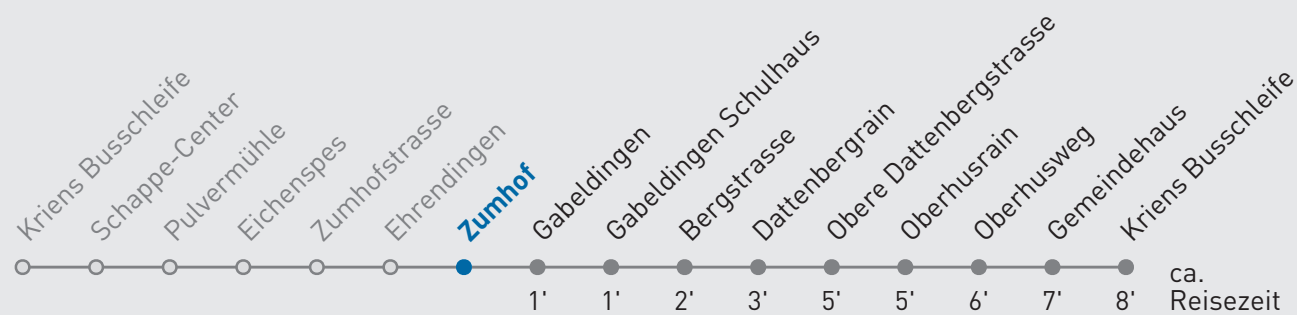

15 Gabeldingen — Kriens Busschleife

Zumhof

🕒	Montag-Freitag	Samstag	Sonn- und Feiertag	🕒
6	04 34			6
7	04 34	04	04	7
8	04 34	04	04	8
9	34	04	04	9
10	34	04	04	10
11	34	04	04	11
12	34	04	04	12
13	34	04	04	13
14	34	04	04	14
15	19 49	04	04	15
16	19 49	04	04	16
17	19 49	04	04	17
18	19 49	04	04	18
19	34	04	04	19

Ab 20.00 Uhr bedient Sie der Telebus Kriens (Telefon 079 642 49 49)