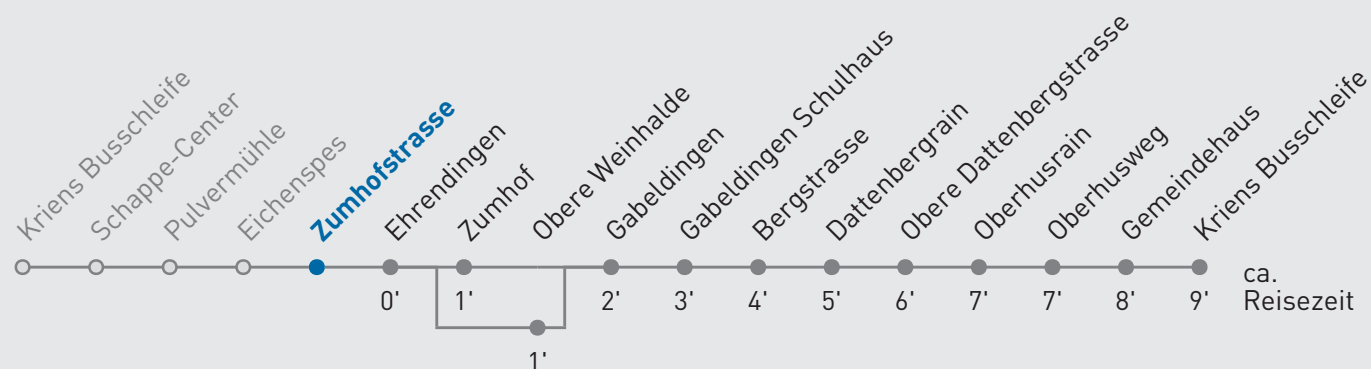

15 Gabeldingen — Kriens Busschleife

Zumhofstrasse

🕒	Montag-Freitag	Samstag	Sonn- und Feiertag	🕒
6	02 17 _A 32 47 _A			6
7	02 17 _A 32 47 _A	02 32 _A	02 32 _A	7
8	02 18 _A 33	02 32 _A	02 32 _A	8
9	03 _A 33	02 32 _A	02 32 _A	9
10	03 _A 33	02 32 _A	02 32 _A	10
11	03 _A 33	02 32 _A	02 32 _A	11
12	03 _A 33	02 32 _A	02 32 _A	12
13	03 _A 33	02 33 _A	02 32 _A	13
14	03 _A 33	03 33 _A	02 32 _A	14
15	03 _A 18 33 _A 48	03 33 _A	02 32 _A	15
16	03 _A 18 33 _A 48	03 33 _A	02 32 _A	16
17	03 _A 18 33 _A 48	03 32 _A	02 32 _A	17
18	03 _A 18 33 _A 48	02 32 _A	02 32 _A	18
19	03 _A 33	02 32 _A	02 32 _A	19

A bedient Obere Weinhalde

Ab 20.00 Uhr bedient Sie der Telebus Kriens (Telefon 079 642 49 49)

Gültig ab 15.12.2024. Als Sonntage gelten folgende Feiertage: 25.12., 26.12., 01.01., 02.01., 18.04., 21.04., 29.05., 09.06., 19.06., 01.08., 15.08., 01.11., 08.12.
Für die Abnahme der Anschlüsse und Einhaltung des Fahrplans besteht keine Gewähr.
Verkehrsbetriebe Luzern AG, Tribschenstrasse 65, 6002 Luzern, www.vbl.ch, Telefon 041 369 65 65

Echtzeit