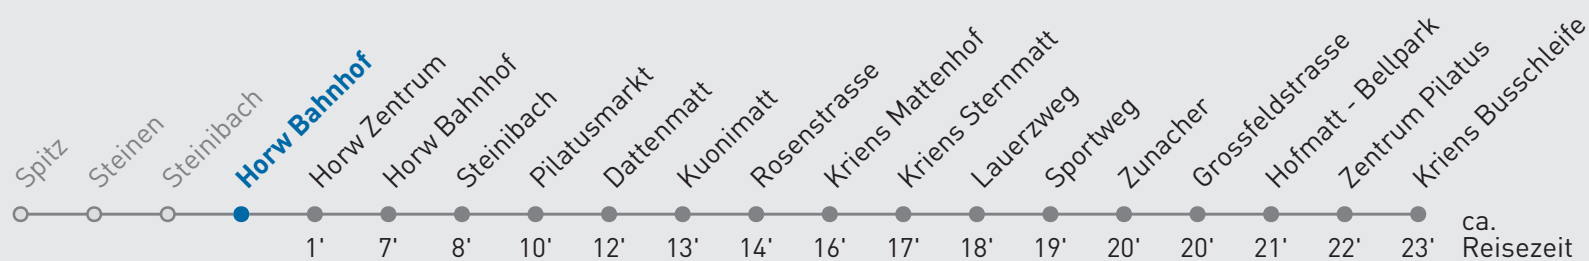

16 Kriens Busschleife

Horw Bahnhof

🕒	Montag-Freitag	Samstag	Sonn- und Feiertag	🕒
6	09 34	08		6
7	04 34	04		7
8	04 34	04	33	8
9	04 34	04 34	33	9
10	04 34	04 34	33	10
11	04 34	04 34	33	11
12	04 34	04 34	33	12
13	04 34	04 34	33	13
14	04 34	04 34	33	14
15	04 34	04 34	33	15
16	04 34	04 34	33	16
17	04 34	04 34	33	17
18	04 34	00 _A 34	33	18
19	04 34	34	33	19
20	01 _A 33	33	33	20
21	33	33	33	21
22	33	33	33	22
23	33	33	33	23
0	32 _A	32 _A	32 _A	0

A bis Horw Zentrum