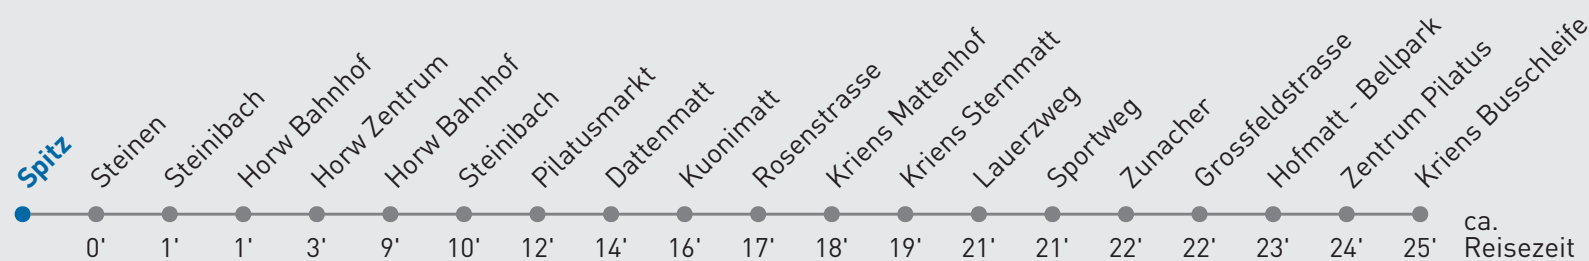

16 Kriens Busschleife

Spitz

🕒	Montag-Freitag	Samstag	Sonn- und Feiertag	🕒
6	07 32	07		6
7	02 32	02		7
8	02 32	02	32	8
9	02 32	02 32	32	9
10	02 32	02 32	32	10
11	02 32	02 32	32	11
12	02 32	02 32	32	12
13	02 32	02 32	32	13
14	02 32	02 32	32	14
15	02 32	02 32	32	15
16	02 32	02 32	32	16
17	02 32	02 32 58 _A	32	17
18	02 32	32	32	18
19	02 32 59 _A	32	32	19
20	32	32	32	20
21	32	32	32	21
22	32	32	32	22
23	32	32	32	23
0	31 _A	31 _A	30 _A	0

A bis Horw Zentrum