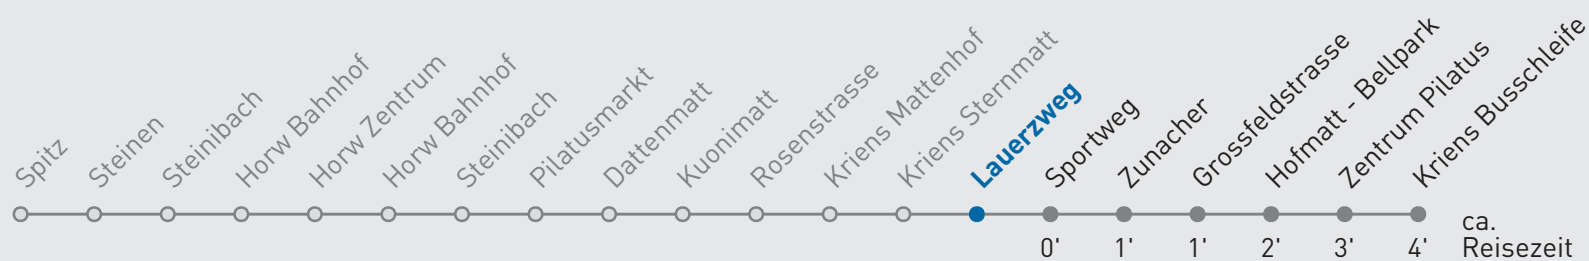

# 16 Kriens Busschleife

Lauerzweg

🕒	Montag-Freitag	Samstag	Sonn- und Feiertag	🕒
6	23 53	23		6
7	23 53	23		7
8	23 53	23	53	8
9	23 53	23 53	53	9
10	23 53	23 53	53	10
11	23 53	23 53	53	11
12	23 53	23 53	53	12
13	23 53	23 53	53	13
14	23 53	23 53	53	14
15	23 53	23 53	53	15
16	23 53	23 53	53	16
17	23 53	23 53	53	17
18	23 53	53	53	18
19	23 53	53	53	19
20	53	53	53	20
21	53	53	53	21
22	53	53	53	22
23	53	53	53	23

Gültig ab 15.12.2024. Als Sonntage gelten folgende Feiertage: 25.12., 26.12., 01.01., 02.01., 18.04., 21.04., 29.05., 09.06., 19.06., 01.08., 15.08., 01.11., 08.12.  
Für die Abnahme der Anschlüsse und Einhaltung des Fahrplans besteht keine Gewähr.  
Verkehrsbetriebe Luzern AG, Tribschenstrasse 65, 6002 Luzern, www.vbl.ch, Telefon 041 369 65 65