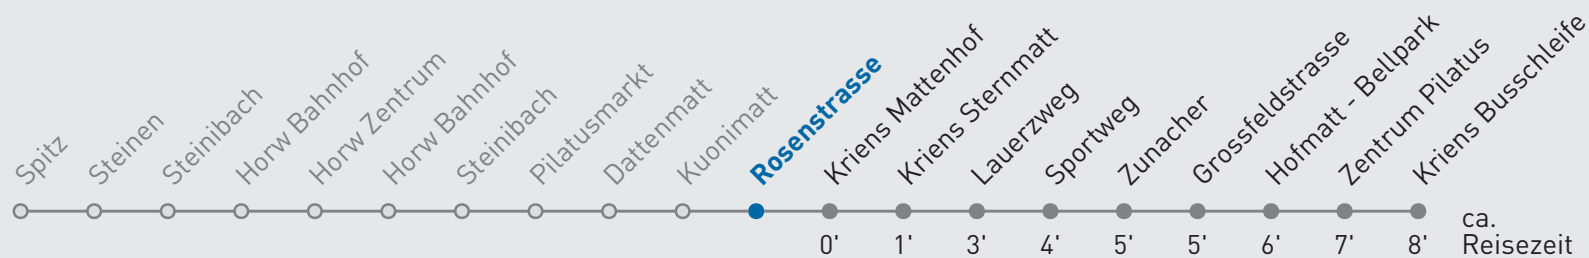

16 Kriens Busschleife

Rosenstrasse

🕒	Montag-Freitag	Samstag	Sonn- und Feiertag	🕒
6	19 49	19		6
7	19 49	19		7
8	19 49	19	49	8
9	19 49	19 49	49	9
10	19 49	19 49	49	10
11	19 49	19 49	49	11
12	19 49	19 49	49	12
13	19 49	19 49	49	13
14	19 49	19 49	49	14
15	19 49	19 49	49	15
16	19 49	19 49	49	16
17	19 49	19 49	49	17
18	19 49	49	49	18
19	19 49	49	49	19
20	49	49	49	20
21	49	49	49	21
22	49	49	49	22
23	49	49	49	23

Gültig ab 15.12.2024. Als Sonntage gelten folgende Feiertage: 25.12., 26.12., 01.01., 02.01., 18.04., 21.04., 29.05., 09.06., 19.06., 01.08., 15.08., 01.11., 08.12.
Für die Abnahme der Anschlüsse und Einhaltung des Fahrplans besteht keine Gewähr.
Verkehrsbetriebe Luzern AG, Tribschenstrasse 65, 6002 Luzern, www.vbl.ch, Telefon 041 369 65 65

Echtzeit