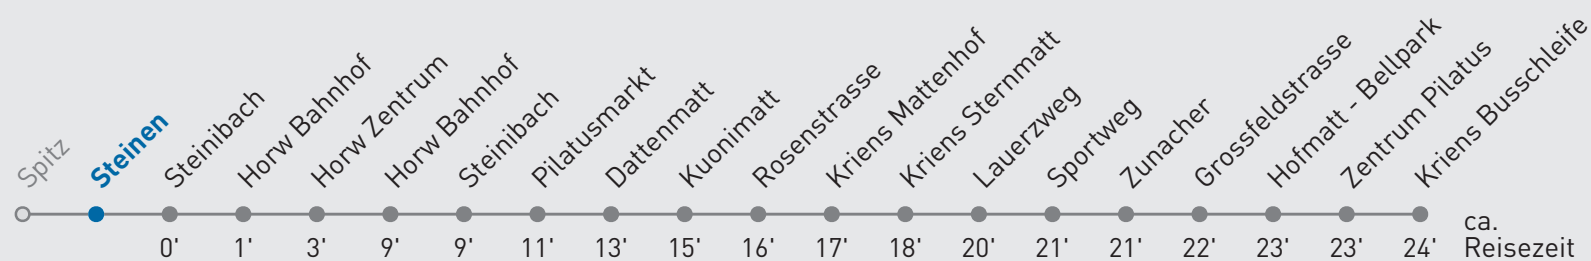

16 Kriens Busschleife

Steinen

🕒	Montag-Freitag	Samstag	Sonn- und Feiertag	🕒
6	07 32	07		6
7	02 32	02		7
8	02 32	02	32	8
9	02 32	02 32	32	9
10	02 32	02 32	32	10
11	02 32	02 32	32	11
12	02 32	02 32	32	12
13	02 32	02 32	32	13
14	02 32	02 32	32	14
15	02 32	02 32	32	15
16	02 32	02 32	32	16
17	02 32	02 32 58 _A	32	17
18	02 32	32	32	18
19	02 32 59 _A	32	32	19
20	32	32	32	20
21	32	32	32	21
22	32	32	32	22
23	32	32	32	23
0	31 _A	31 _A	31 _A	0

A bis Horw Zentrum