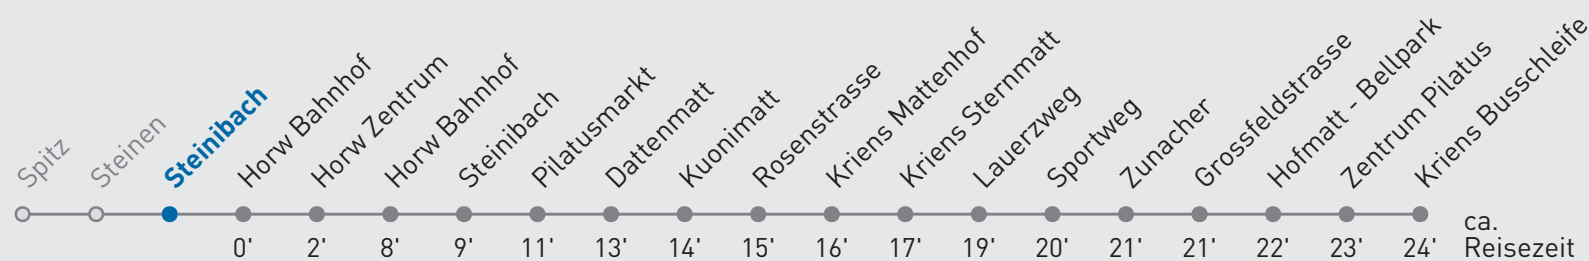

16 Kriens Busschleife

Steinibach

🕒	Montag-Freitag	Samstag	Sonn- und Feiertag	🕒
6	08 33	08		6
7	03 33	03		7
8	03 33	03	33	8
9	03 33	03 33	33	9
10	03 33	03 33	33	10
11	03 33	03 33	33	11
12	03 33	03 33	33	12
13	03 33	03 33	33	13
14	03 33	03 33	33	14
15	03 33	03 33	33	15
16	03 33	03 33	33	16
17	03 33	03 33 59 _A	33	17
18	03 33	33	33	18
19	03 33	33	33	19
20	00 _A 33	33	33	20
21	33	33	33	21
22	33	33	33	22
23	33	33	33	23
0	32 _A	32 _A	31 _A	0

A bis Horw Zentrum