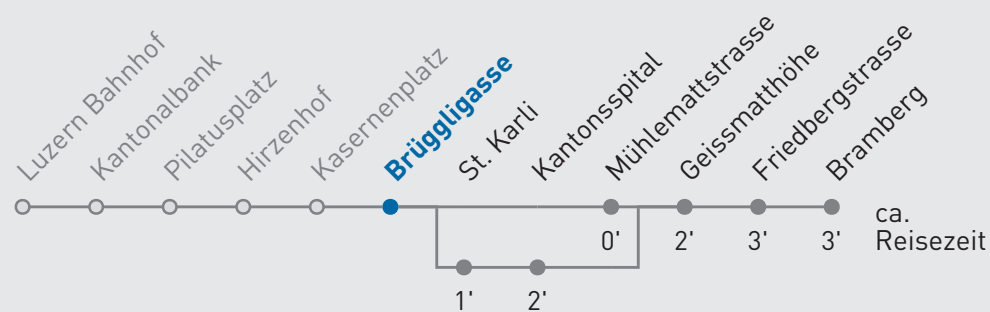

18 Luzern Bramberg

Brüggligasse

🕒	Montag-Freitag	Samstag	Sonn- und Feiertag	🕒
5	49 _A	42 _A	42 _A	5
6	09 _A 24 _A 39 _A 54 _A	09 _A 39 _A	08 _A 38 _A	6
7	09 _A 24 _A 39 _A 54 _A	09 _A 39 _A	08 _A 38 _A	7
8	10 _A 25 _A 40 _A 55 _A	09 _A 39 _A	08 _A 38 _A	8
9	10 _A 40 _A	09 _A 39 _A	09 _A 39 _A	9
10	10 _A 40 _A	09 _A 39 _A	09 _A 39 _A	10
11	10 _A 40 _A	09 _A 39 _A	09 _A 39 _A	11
12	10 40	09 39	09 39	12
13	10 40	10 40	09 39	13
14	10 40	10 40	09 39	14
15	10 40 55	10 40	09 39	15
16	10 25 40 55	10 40	09 39	16
17	10 25 40 55	10 40	10 40	17
18	10 25 40 55	10 40	10 40	18
19	09 24 39 54	10 40	10 40	19
20	06 36	06 36	06 36	20
21	06 36	06 36	06 36	21
22	06 36	06 36	06 36	22
23	06 36	06 36	06 36	23
0	06 39	06 39	06 39	0

A bedient St. Karli bis Kantonsspital