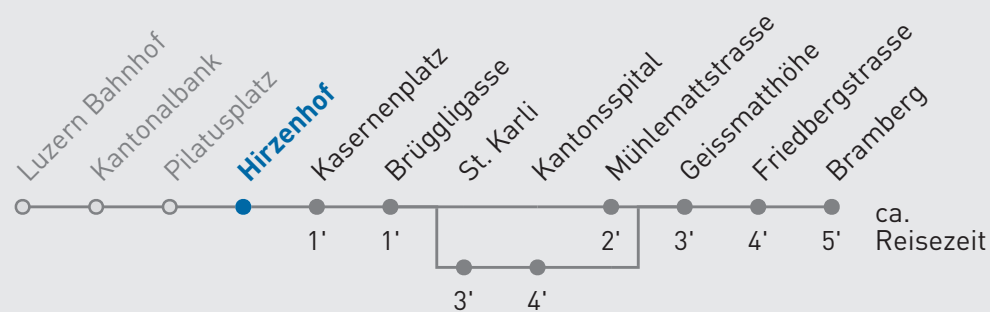

18 Luzern Bramberg

Hirzenhof

🕒	Montag-Freitag	Samstag	Sonn- und Feiertag	🕒
5	47 _A	40 _A	40 _A	5
6	07 _A 22 _A 37 _A 52 _A	07 _A 37 _A	06 _A 36 _A	6
7	07 _A 22 _A 37 _A 52 _A	07 _A 37 _A	06 _A 36 _A	7
8	08 _A 23 _A 38 _A 53 _A	07 _A 37 _A	06 _A 36 _A	8
9	08 _A 38 _A	07 _A 37 _A	07 _A 37 _A	9
10	08 _A 38 _A	07 _A 37 _A	07 _A 37 _A	10
11	08 _A 38 _A	07 _A 37 _A	07 _A 37 _A	11
12	08 38	07 37	07 37	12
13	08 38	08 38	07 37	13
14	08 38	08 38	07 37	14
15	08 38 53	08 38	07 37	15
16	08 23 38 53	08 38	07 37	16
17	08 23 38 53	08 38	08 38	17
18	08 23 38 53	08 38	08 38	18
19	07 22 37 52	08 38	08 38	19
20	04 34	04 34	04 34	20
21	04 34	04 34	04 34	21
22	04 34	04 34	04 34	22
23	04 34	04 34	04 34	23
0	04 37	04 37	04 37	0

A bedient St. Karli bis Kantonsspital