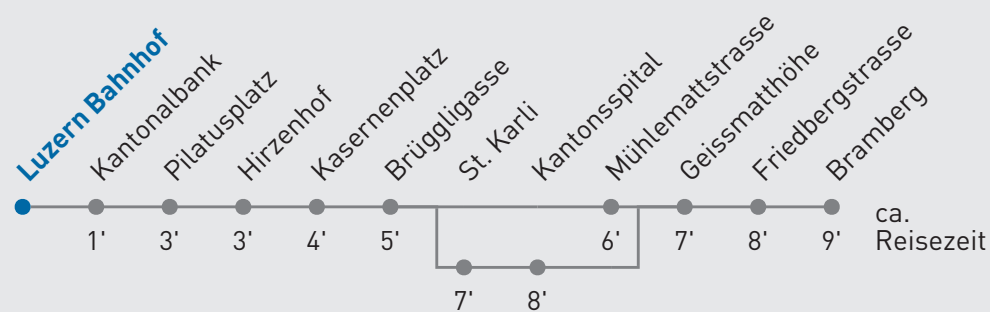

# 18 Luzern Bramberg

Luzern Bahnhof

🕒	Montag-Freitag	Samstag	Sonn- und Feiertag	🕒
<b>5</b>	45 <sub>A</sub>	38 <sub>A</sub>	38 <sub>A</sub>	<b>5</b>
<b>6</b>	04 <sub>A</sub> 19 <sub>A</sub> 34 <sub>A</sub> 49 <sub>A</sub>	04 <sub>A</sub> 34 <sub>A</sub>	04 <sub>A</sub> 34 <sub>A</sub>	<b>6</b>
<b>7</b>	04 <sub>A</sub> 19 <sub>A</sub> 34 <sub>A</sub> 49 <sub>A</sub>	04 <sub>A</sub> 34 <sub>A</sub>	04 <sub>A</sub> 34 <sub>A</sub>	<b>7</b>
<b>8</b>	04 <sub>A</sub> 19 <sub>A</sub> 34 <sub>A</sub> 49 <sub>A</sub>	04 <sub>A</sub> 34 <sub>A</sub>	04 <sub>A</sub> 34 <sub>A</sub>	<b>8</b>
<b>9</b>	04 <sub>A</sub> 34 <sub>A</sub>	04 <sub>A</sub> 34 <sub>A</sub>	04 <sub>A</sub> 34 <sub>A</sub>	<b>9</b>
<b>10</b>	04 <sub>A</sub> 34 <sub>A</sub>	04 <sub>A</sub> 34 <sub>A</sub>	04 <sub>A</sub> 34 <sub>A</sub>	<b>10</b>
<b>11</b>	04 <sub>A</sub> 34 <sub>A</sub>	04 <sub>A</sub> 34 <sub>A</sub>	04 <sub>A</sub> 34 <sub>A</sub>	<b>11</b>
<b>12</b>	04 34	04 34	04 34	<b>12</b>
<b>13</b>	04 34	04 34	04 34	<b>13</b>
<b>14</b>	04 34	04 34	04 34	<b>14</b>
<b>15</b>	04 34 49	04 34	04 34	<b>15</b>
<b>16</b>	04 19 34 49	04 34	04 34	<b>16</b>
<b>17</b>	04 19 34 49	04 34	04 34	<b>17</b>
<b>18</b>	04 19 34 49	04 34	04 34	<b>18</b>
<b>19</b>	04 19 34 49	04 34	04 34	<b>19</b>
<b>20</b>	02 32	02 32	02 32	<b>20</b>
<b>21</b>	02 32	02 32	02 32	<b>21</b>
<b>22</b>	02 32	02 32	02 32	<b>22</b>
<b>23</b>	02 32	02 32	02 32	<b>23</b>
<b>0</b>	02 35	02 35	02 35	<b>0</b>

A bedient St. Karli bis Kantonsspital