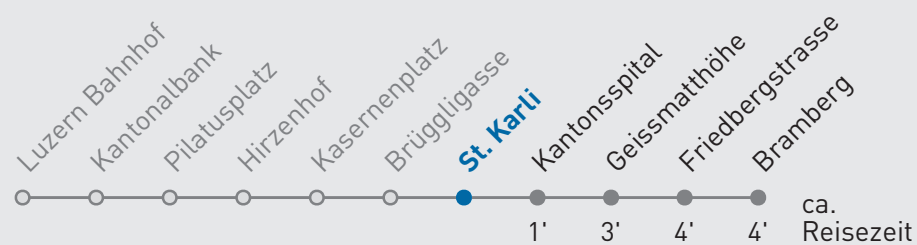

# 18 Luzern Bramberg

St. Karli

🕒	Montag-Freitag	Samstag	Sonn- und Feiertag	🕒
<b>5</b>	50	43	43	<b>5</b>
<b>6</b>	10 25 40 55	10 40	09 39	<b>6</b>
<b>7</b>	10 25 40 55	10 40	09 39	<b>7</b>
<b>8</b>	11 26 41 56	10 40	09 39	<b>8</b>
<b>9</b>	11 41	10 40	10 40	<b>9</b>
<b>10</b>	11 41	10 40	10 40	<b>10</b>
<b>11</b>	11 41	10 40	10 40	<b>11</b>