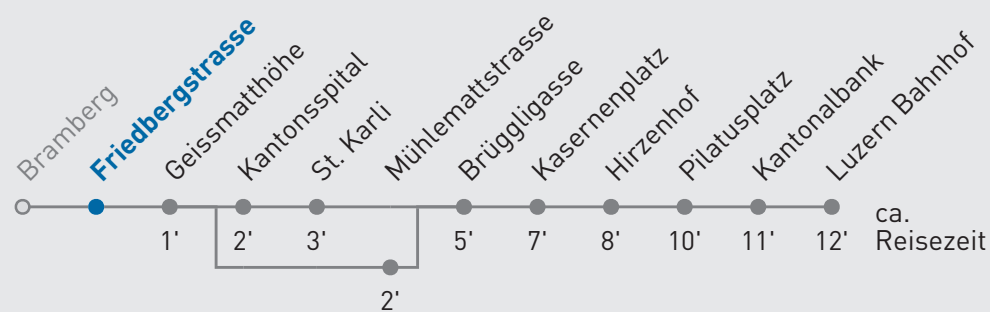

18 Luzern Bahnhof

Friedbergstrasse

🕒	Montag-Freitag	Samstag	Sonn- und Feiertag	🕒
5	44 _A	49 _A	49 _A	5
6	02 _A 17 _A 32 _A 47 _A	17 _A 47 _A	17 _A 47 _A	6
7	02 _A 17 _A 32 _A 47 _A	17 _A 47 _A	17 _A 47 _A	7
8	02 _A 17 _A 32 _A 47 _A	17 _A 47 _A	17 _A 47 _A	8
9	02 _A 17 _A 47 _A	17 _A 47 _A	17 _A 47 _A	9
10	17 _A 47 _A	17 _A 47 _A	17 _A 47 _A	10
11	17 _A 47 _A	17 _A 47 _A	17 _A 47 _A	11
12	15 45	15 45	15 45	12
13	15 45	15 45	15 45	13
14	15 45	15 45	15 45	14
15	15 45	15 45	15 45	15
16	00 15 30 45	15 45	15 45	16
17	00 15 30 45	15 45	15 45	17
18	00 15 30 45	15 45	15 45	18
19	00 15 30 45	15 45	15 45	19
20	00 13 43	13 43	13 43	20
21	13 43	13 43	13 43	21
22	13 43	13 43	13 43	22
23	13 43	13 43	13 43	23
0	13 45	13 45	13 45	0

A bedient Mühlemattstrasse