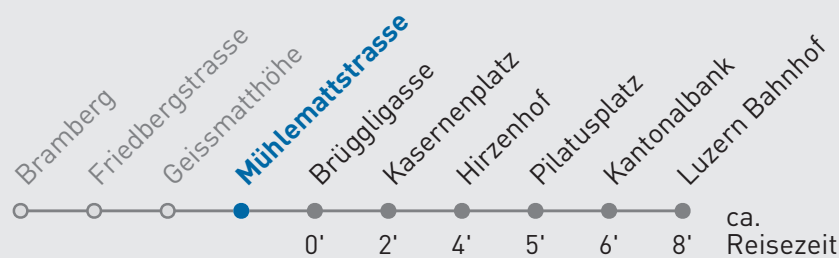

18 Luzern Bahnhof

Mühlemattstrasse

🕒	Montag-Freitag	Samstag	Sonn- und Feiertag	🕒
5	46	51	51	5
6	05 20 35 50	20 50	19 49	6
7	05 20 35 50	20 50	19 49	7
8	05 20 35 50	20 50	19 49	8
9	05 20 50	20 50	20 50	9
10	20 50	20 50	20 50	10
11	20 50	20 50	20 50	11