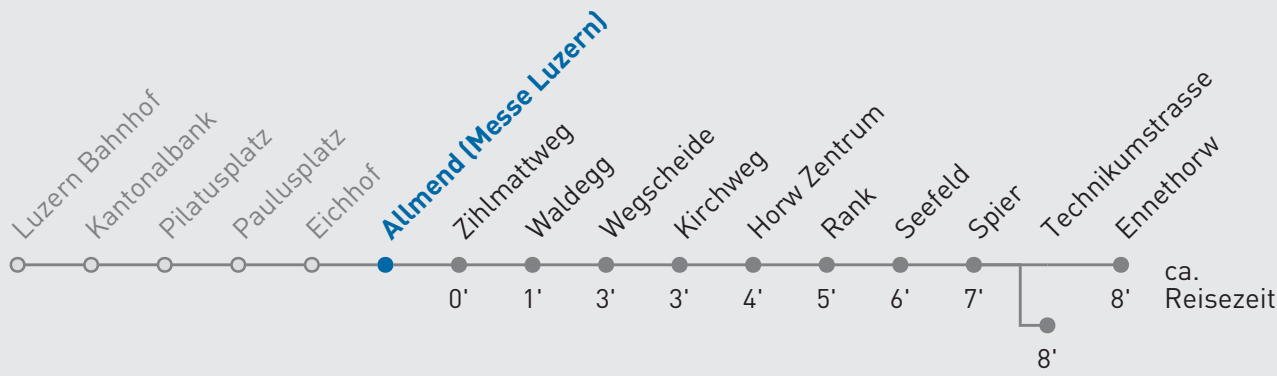

20 Horw Technikumstrasse / Ennethorw

Allmend (Messe Luzern)

🕒	Montag-Freitag	Samstag	Sonn- und Feiertag	🕒
5	20 36 _A 58	20 36 _A 58	20 36 _A 58	5
6	15 25 _A 35 45 _A 55	06 _A 21 36 _A 51	06 _A 21 36 _A 51	6
7	05 _A 15 25 _A 35 45 _A 55	07 _A 22 37 _A 52	06 _A 21 36 _A 51	7
8	08 _A 23 38 _A 53	07 _A 22 37 _A 52	06 _A 21 36 _A 51	8
9	08 _A 23 38 _A 53	08 _A 23 38 _A 53	07 _A 22 37 _A 52	9
10	08 _A 23 38 _A 53	08 _A 23 38 _A 53	07 _A 22 37 _A 52	10
11	08 _A 23 38 _A 53	08 _A 23 38 _A 53	07 _A 22 37 _A 52	11
12	08 _A 23 38 _A 53	08 _A 23 38 _A 53	07 _A 22 37 _A 52	12
13	08 _A 23 38 _A 53	08 _A 23 38 _A 53	07 _A 22 37 _A 52	13
14	08 _A 23 38 _A 53	08 _A 23 38 _A 53	07 _A 22 37 _A 52	14
15	08 _A 23 38 _A 53	08 _A 23 38 _A 53	07 _A 22 37 _A 52	15
16	08 _A 23 39 _A 49 59	08 _A 23 38 _A 53	07 _A 22 37 _A 52	16
17	09 _A 19 29 _A 39 49 _A 59	08 _A 23 38 _A 53	07 _A 22 37 _A 52	17
18	09 _A 19 29 _A 39 49 _A 59	08 _A 23 38 _A 53	07 _A 22 37 _A 52	18
19	08 _A 23 38 _A 53	08 _A 23 38 _A 53	07 _A 22 37 _A 52	19
20	11 _A 26 41 _A 56	11 _A 26 41 _A 56	11 _A 26 41 _A 56	20
21	11 _A 26 41 _A 56	11 _A 26 41 _A 56	11 _A 26 41 _A 56	21
22	11 _A 26 41 _A 56	11 _A 26 41 _A 56	11 _A 26 41 _A 56	22
23	11 _A 26 41 _A 56	11 _A 26 41 _A 56	11 _A 26 41 _A 56	23
0	11 _A 42 _B	11 _A 42 _B	11 _A 42 _B	0

A bis Technikumstrasse
B via Technikumstrasse nach Ennethorw

Gültig ab 15.12.2024. Als Sonntage gelten folgende Feiertage: 25.12., 26.12., 01.01., 02.01., 18.04., 21.04., 29.05., 09.06., 19.06., 01.08., 15.08., 01.11., 08.12.

Für die Abnahme der Anschlüsse und Einhaltung des Fahrplans besteht keine Gewähr.

Verkehrsbetriebe Luzern AG, Tribschenstrasse 65, 6002 Luzern, www.vbl.ch, Telefon 041 369 65 65

Echtzeit