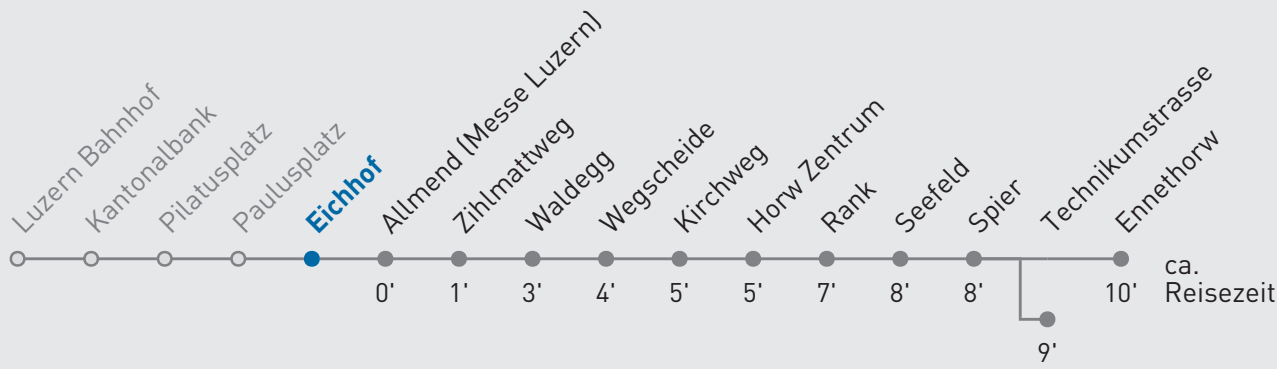

20 Horw Technikumstrasse / Ennethorw

Eichhof

🕒	Montag-Freitag	Samstag	Sonn- und Feiertag	🕒
5	18 35 _A 57	18 35 _A 57	18 35 _A 57	5
6	13 23 _A 33 43 _A 53	05 _A 20 35 _A 50	05 _A 20 35 _A 50	6
7	03 _A 13 23 _A 33 43 _A 53	06 _A 21 36 _A 51	05 _A 20 35 _A 50	7
8	06 _A 21 36 _A 51	06 _A 21 36 _A 51	05 _A 20 35 _A 50	8
9	06 _A 21 36 _A 51	06 _A 21 36 _A 51	06 _A 21 36 _A 51	9
10	06 _A 21 36 _A 51	06 _A 21 36 _A 51	06 _A 21 36 _A 51	10
11	06 _A 21 36 _A 51	06 _A 21 36 _A 51	06 _A 21 36 _A 51	11
12	06 _A 21 36 _A 51	06 _A 21 36 _A 51	06 _A 21 36 _A 51	12
13	06 _A 21 37 _A 52	07 _A 22 37 _A 52	06 _A 21 36 _A 51	13
14	07 _A 22 37 _A 52	07 _A 22 37 _A 52	06 _A 21 36 _A 51	14
15	07 _A 22 37 _A 52	07 _A 22 37 _A 52	06 _A 21 36 _A 51	15
16	07 _A 22 38 _A 48 58	07 _A 22 37 _A 52	06 _A 21 36 _A 51	16
17	08 _A 18 28 _A 38 48 _A 58	06 _A 21 36 _A 51	06 _A 21 36 _A 51	17
18	08 _A 18 28 _A 38 48 _A 58	06 _A 21 36 _A 51	06 _A 21 36 _A 51	18
19	06 _A 21 36 _A 51	06 _A 21 36 _A 51	06 _A 21 36 _A 51	19
20	10 _A 25 40 _A 55	10 _A 25 40 _A 55	10 _A 25 40 _A 55	20
21	10 _A 25 40 _A 55	10 _A 25 40 _A 55	10 _A 25 40 _A 55	21
22	10 _A 25 40 _A 55	10 _A 25 40 _A 55	10 _A 25 40 _A 55	22
23	10 _A 25 40 _A 55	10 _A 25 40 _A 55	10 _A 25 40 _A 55	23
0	10 _A 41 _B	10 _A 41 _B	10 _A 41 _B	0

A bis Technikumstrasse
B via Technikumstrasse nach Ennethorw

Gültig ab 15.12.2024. Als Sonntage gelten folgende Feiertage: 25.12., 26.12., 01.01., 02.01., 18.04., 21.04., 29.05., 09.06., 19.06., 01.08., 15.08., 01.11., 08.12.

Für die Abnahme der Anschlüsse und Einhaltung des Fahrplans besteht keine Gewähr.

Verkehrsbetriebe Luzern AG, Tribschenstrasse 65, 6002 Luzern, www.vbl.ch, Telefon 041 369 65 65

Echtzeit