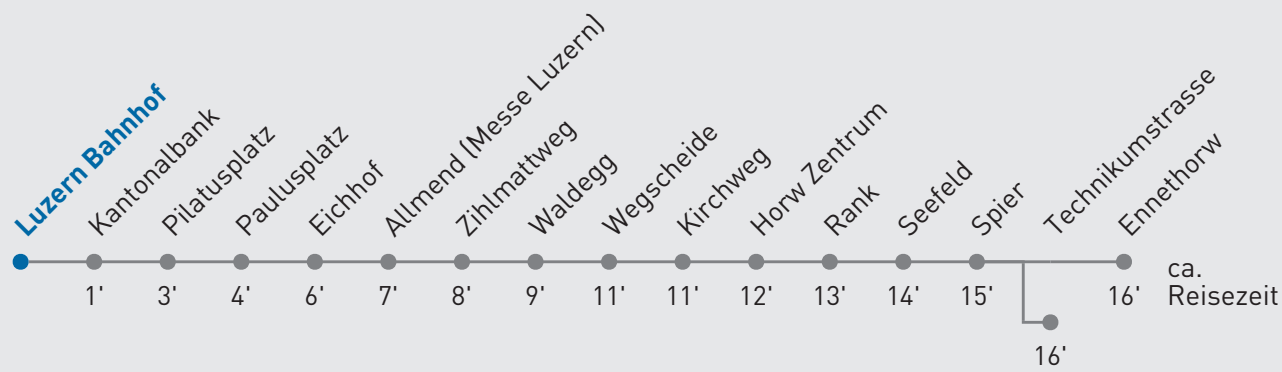

20 Horw Technikumstrasse / Ennethorw

Luzern Bahnhof

🕒	Montag-Freitag	Samstag	Sonn- und Feiertag	🕒
5	13 30 _A 52	13 30 _A 52	13 30 _A 52	5
6	07 17 _A 27 37 _A 47 57 _A	00 _A 15 30 _A 45	00 _A 15 30 _A 45	6
7	07 17 _A 27 37 _A 47	00 _A 15 30 _A 45	00 _A 15 30 _A 45	7
8	00 _A 15 30 _A 45	00 _A 15 30 _A 45	00 _A 15 30 _A 45	8
9	00 _A 15 30 _A 45	00 _A 15 30 _A 45	00 _A 15 30 _A 45	9
10	00 _A 15 30 _A 45	00 _A 15 30 _A 45	00 _A 15 30 _A 45	10
11	00 _A 15 30 _A 45	00 _A 15 30 _A 45	00 _A 15 30 _A 45	11
12	00 _A 15 30 _A 45	00 _A 15 30 _A 45	00 _A 15 30 _A 45	12
13	00 _A 15 30 _A 45	00 _A 15 30 _A 45	00 _A 15 30 _A 45	13
14	00 _A 15 30 _A 45	00 _A 15 30 _A 45	00 _A 15 30 _A 45	14
15	00 _A 15 30 _A 45	00 _A 15 30 _A 45	00 _A 15 30 _A 45	15
16	00 _A 15 30 _A 40 50	00 _A 15 30 _A 45	00 _A 15 30 _A 45	16
17	00 _A 10 20 _A 30 40 _A 50	00 _A 15 30 _A 45	00 _A 15 30 _A 45	17
18	00 _A 10 20 _A 30 40 _A 50	00 _A 15 30 _A 45	00 _A 15 30 _A 45	18
19	00 _A 15 30 _A 45	00 _A 15 30 _A 45	00 _A 15 30 _A 45	19
20	04 _A 19 34 _A 49	04 _A 19 34 _A 49	04 _A 19 34 _A 49	20
21	04 _A 19 34 _A 49	04 _A 19 34 _A 49	04 _A 19 34 _A 49	21
22	04 _A 19 34 _A 49	04 _A 19 34 _A 49	04 _A 19 34 _A 49	22
23	04 _A 19 34 _A 49	04 _A 19 34 _A 49	04 _A 19 34 _A 49	23
0	04 _A 35 _B	04 _A 35 _B	04 _A 35 _B	0

A bis Technikumstrasse
B via Technikumstrasse nach Ennethorw