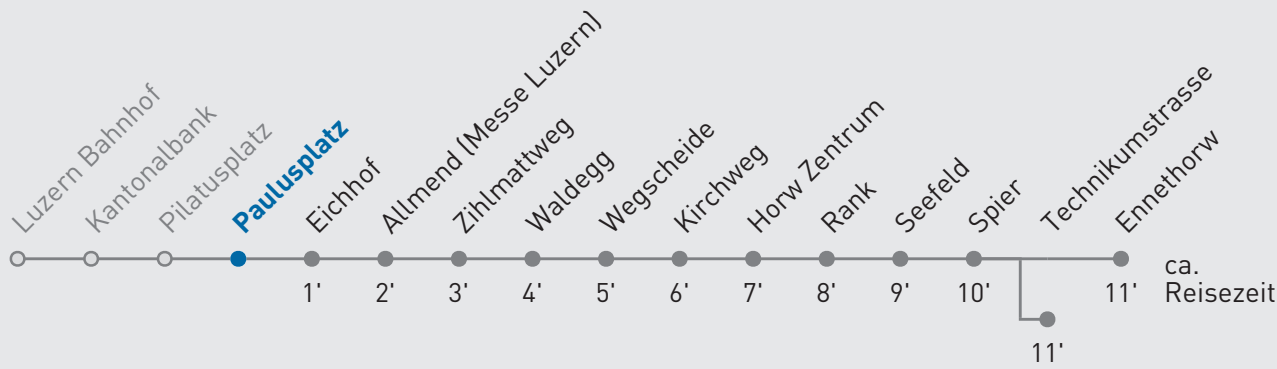

20 Horw Technikumstrasse / Ennethorw

Paulusplatz

🕒	Montag-Freitag	Samstag	Sonn- und Feiertag	🕒
5	17 34 _A 56	17 34 _A 56	17 34 _A 56	5
6	12 22 _A 32 42 _A 52	04 _A 19 34 _A 49	04 _A 19 34 _A 49	6
7	02 _A 12 22 _A 32 42 _A 52	04 _A 19 34 _A 49	04 _A 19 34 _A 49	7
8	05 _A 20 35 _A 50	04 _A 19 34 _A 49	04 _A 19 34 _A 49	8
9	05 _A 20 35 _A 50	05 _A 20 35 _A 50	04 _A 19 34 _A 49	9
10	05 _A 20 35 _A 50	05 _A 20 35 _A 50	04 _A 19 34 _A 49	10
11	05 _A 20 35 _A 50	05 _A 20 35 _A 50	04 _A 19 34 _A 49	11
12	05 _A 20 35 _A 50	05 _A 20 35 _A 50	04 _A 19 34 _A 49	12
13	05 _A 20 35 _A 50	05 _A 20 35 _A 50	04 _A 19 34 _A 49	13
14	05 _A 20 35 _A 50	05 _A 20 35 _A 50	04 _A 19 34 _A 49	14
15	05 _A 20 35 _A 50	05 _A 20 35 _A 50	04 _A 19 34 _A 49	15
16	05 _A 20 36 _A 46 56	05 _A 20 35 _A 50	04 _A 19 34 _A 49	16
17	06 _A 16 26 _A 36 46 _A 56	05 _A 20 35 _A 50	04 _A 19 34 _A 49	17
18	06 _A 16 26 _A 36 46 _A 56	05 _A 20 35 _A 50	04 _A 19 34 _A 49	18
19	05 _A 20 35 _A 50	05 _A 20 35 _A 50	04 _A 19 34 _A 49	19
20	08 _A 23 38 _A 53	08 _A 23 38 _A 53	08 _A 23 38 _A 53	20
21	08 _A 23 38 _A 53	08 _A 23 38 _A 53	08 _A 23 38 _A 53	21
22	08 _A 23 38 _A 53	08 _A 23 38 _A 53	08 _A 23 38 _A 53	22
23	08 _A 23 38 _A 53	08 _A 23 38 _A 53	08 _A 23 38 _A 53	23
0	08 _A 39 _B	08 _A 39 _B	08 _A 39 _B	0

A bis Technikumstrasse
B via Technikumstrasse nach Ennethorw

Gültig ab 15.12.2024. Als Sonntage gelten folgende Feiertage: 25.12., 26.12., 01.01., 02.01., 18.04., 21.04., 29.05., 09.06., 19.06., 01.08., 15.08., 01.11., 08.12.

Für die Abnahme der Anschlüsse und Einhaltung des Fahrplans besteht keine Gewähr.

Verkehrsbetriebe Luzern AG, Tribschenstrasse 65, 6002 Luzern, www.vbl.ch, Telefon 041 369 65 65

Echtzeit