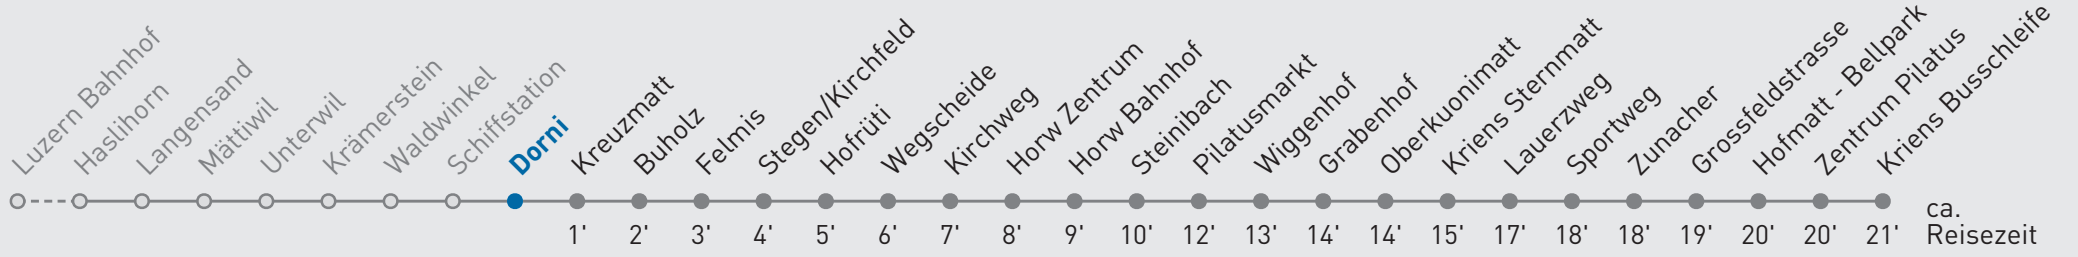

21 Horw Zentrum — Kriens Busschleife

Dorni

🕒	Montag-Freitag	Samstag	Sonn- und Feiertag	🕒
6	12 29 _A 44 59 _A	17 47	47	6
7	14 29 _A 44 54 _A	18 48	17 47	7
8	19 49	18 48	17 47	8
9	19 49	19 49	18 48	9
10	19 49	19 49	18 48	10
11	19 49	19 49	18 48	11
12	19 49	19 49	18 48	12
13	19 49	20 50	18 48	13
14	19 49	20 50	18 48	14
15	17 32 _A 47	20 50	18 48	15
16	02 _A 17 32 _A 47	20 49	18 48	16
17	02 _A 17 32 _A 47	19 49	18 48	17
18	02 _A 17 32 _A 47	19 49	18 48	18
19	02 _A 19 49 _A	19 49 _A	18 48 _A	19
20	20 _A 50 _A	20 _A 50 _A	20 _A 50 _A	20
21	20 _A 50 _A	20 _A 50 _A	20 _A 50 _A	21
22	20 _A 50 _A	20 _A 50 _A	20 _A	22
23	20 _A 50 _A	20 _A 50 _A	20 _A	23
0	20 _A	20 _A	20 _A	0

A bis Horw Zentrum

Gültig ab 15.12.2024. Als Sonntage gelten folgende Feiertage: 25.12., 26.12., 01.01., 02.01., 18.04., 21.04., 29.05., 09.06., 19.06., 01.08., 15.08., 01.11., 08.12.

Für die Abnahme der Anschlüsse und Einhaltung des Fahrplans besteht keine Gewähr.

Verkehrsbetriebe Luzern AG, Tribschenstrasse 65, 6002 Luzern, www.vbl.ch, Telefon 041 369 65 65

Echtzeit