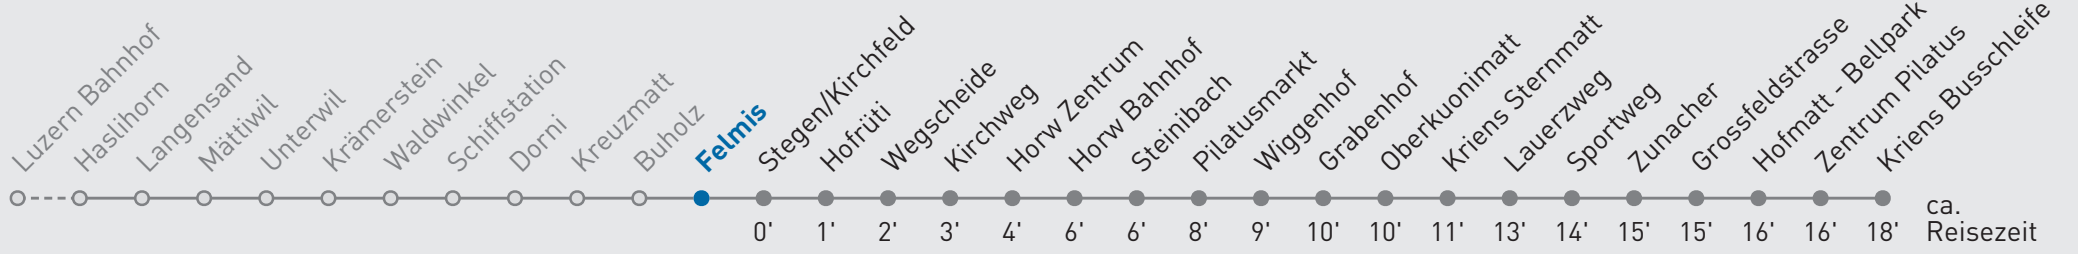

21 Horw Zentrum — Kriens Busschleife

Felmis

🕒	Montag-Freitag	Samstag	Sonn- und Feiertag	🕒
6	16 32 _A 47	20 50	51	6
7	02 _A 17 32 _A 47 57 _A	22 52	21 51	7
8	22 52	22 52	21 51	8
9	22 52	22 52	22 52	9
10	22 52	22 52	22 52	10
11	22 52	22 52	22 52	11
12	22 52	22 52	22 52	12
13	22 52	24 54	22 52	13
14	22 52	24 54	22 52	14
15	21 36 _A 51	24 54	22 52	15
16	06 _A 21 36 _A 51	24 52	22 52	16
17	06 _A 21 36 _A 51	22 52	22 52	17
18	06 _A 21 36 _A 51	22 52	22 52	18
19	06 _A 22 52 _A	22 52 _A	22 52 _A	19
20	24 _A 54 _A	24 _A 54 _A	24 _A 54 _A	20
21	24 _A 54 _A	24 _A 54 _A	24 _A 54 _A	21
22	24 _A 54 _A	24 _A 54 _A	24 _A	22
23	24 _A 54 _A	24 _A 54 _A	24 _A	23
0	24 _A	24 _A	24 _A	0

A bis Horw Zentrum

Gültig ab 15.12.2024. Als Sonntage gelten folgende Feiertage: 25.12., 26.12., 01.01., 02.01., 18.04., 21.04., 29.05., 09.06., 19.06., 01.08., 15.08., 01.11., 08.12.

Für die Abnahme der Anschlüsse und Einhaltung des Fahrplans besteht keine Gewähr.

Verkehrsbetriebe Luzern AG, Tribtschenstrasse 65, 6002 Luzern, www.vbl.ch, Telefon 041 369 65 65

Echtzeit