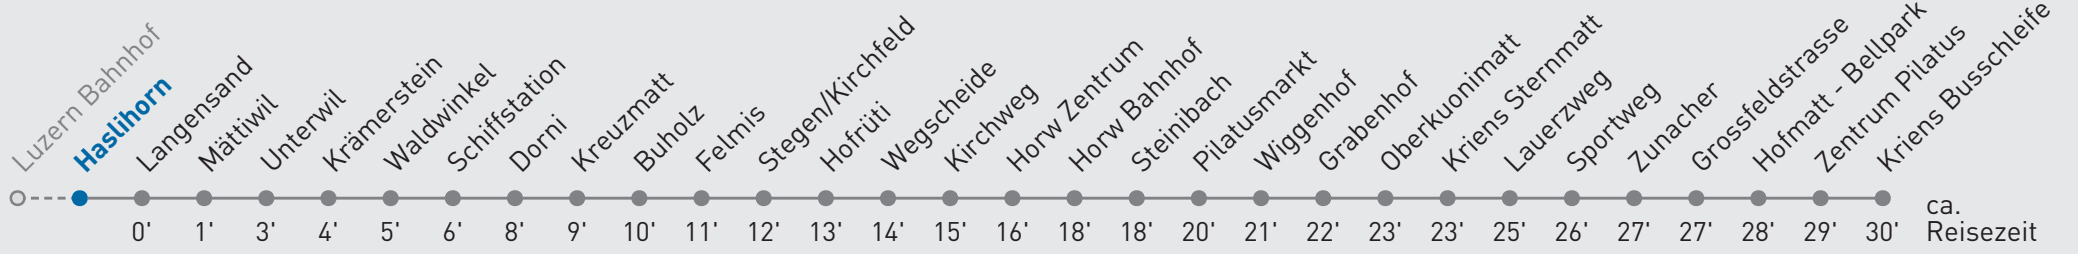

21 Horw Zentrum — Kriens Busschleife

Haslihorn

🕒	Montag-Freitag	Samstag	Sonn- und Feiertag	🕒
6	04 21 _A 36 51 _A	09 39	39	6
7	06 21 _A 36 46 _A	10 40	09 39	7
8	11 41	10 40	09 39	8
9	11 41	11 41	10 40	9
10	11 41	11 41	10 40	10
11	11 41	11 41	10 40	11
12	11 41	11 41	10 40	12
13	11 41	12 42	10 40	13
14	11 41	12 42	10 40	14
15	08 23 _A 38 53 _A	12 42	10 40	15
16	08 23 _A 38 53 _A	12 41	10 40	16
17	08 23 _A 38 53 _A	11 41	10 40	17
18	08 23 _A 38 53 _A	11 41	10 40	18
19	11 41 _A	11 41 _A	10 40 _A	19
20	12 _A 42 _A	12 _A 42 _A	12 _A 42 _A	20
21	12 _A 42 _A	12 _A 42 _A	12 _A 42 _A	21
22	12 _A 42 _A	12 _A 42 _A	12 _A	22
23	12 _A 42 _A	12 _A 42 _A	12 _A	23
0	12 _A	12 _A	12 _A	0

A bis Horw Zentrum

Gültig ab 15.12.2024. Als Sonntage gelten folgende Feiertage: 25.12., 26.12., 01.01., 02.01., 18.04., 21.04., 29.05., 09.06., 19.06., 01.08., 15.08., 01.11., 08.12.

Für die Abnahme der Anschlüsse und Einhaltung des Fahrplans besteht keine Gewähr.

Verkehrsbetriebe Luzern AG, Tribschenstrasse 65, 6002 Luzern, www.vbl.ch, Telefon 041 369 65 65

Echtzeit