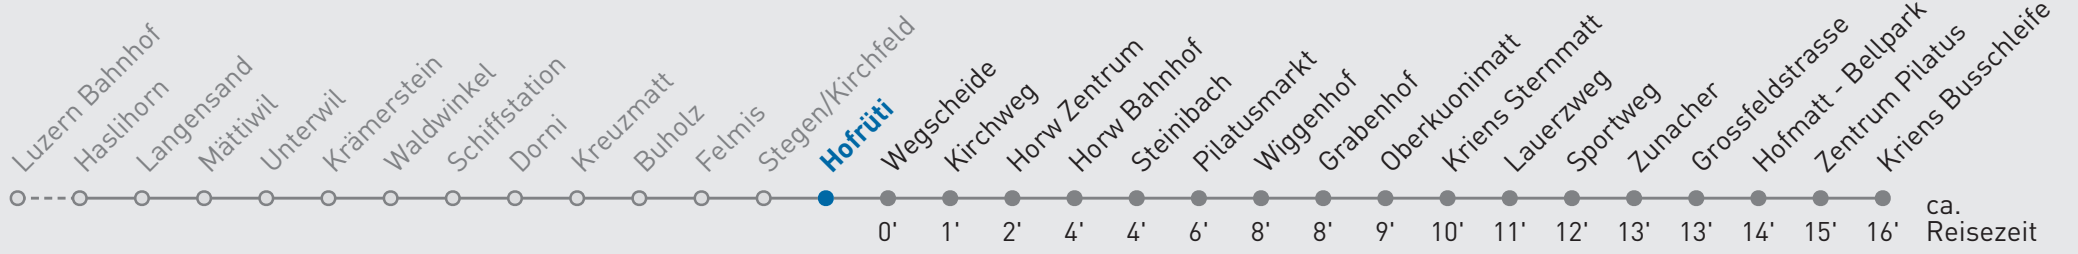

21 Horw Zentrum — Kriens Busschleife

Hofrüti

🕒	Montag-Freitag	Samstag	Sonn- und Feiertag	🕒
6	17 34 _A 49	22 52	52	6
7	04 _A 19 34 _A 49 59 _A	24 54	22 52	7
8	24 54	24 54	22 52	8
9	24 54	24 54	24 54	9
10	24 54	24 54	24 54	10
11	24 54	24 54	24 54	11
12	24 54	24 54	24 54	12
13	24 54	26 56	24 54	13
14	24 54	26 56	24 54	14
15	23 38 _A 53	26 56	24 54	15
16	08 _A 23 38 _A 53	26 54	24 54	16
17	08 _A 23 38 _A 53	24 54	24 54	17
18	08 _A 23 38 _A 53	24 54	24 54	18
19	08 _A 24 54 _A	24 54 _A	24 54 _A	19
20	25 _A 55 _A	25 _A 55 _A	25 _A 55 _A	20
21	25 _A 55 _A	25 _A 55 _A	25 _A 55 _A	21
22	25 _A 55 _A	25 _A 55 _A	25 _A	22
23	25 _A 55 _A	25 _A 55 _A	25 _A	23
0	25 _A	25 _A	25 _A	0

A bis Horw Zentrum

Gültig ab 15.12.2024. Als Sonntage gelten folgende Feiertage: 25.12., 26.12., 01.01., 02.01., 18.04., 21.04., 29.05., 09.06., 19.06., 01.08., 15.08., 01.11., 08.12.

Für die Abnahme der Anschlüsse und Einhaltung des Fahrplans besteht keine Gewähr.

Verkehrsbetriebe Luzern AG, Tribtschenstrasse 65, 6002 Luzern, www.vbl.ch, Telefon 041 369 65 65

Echtzeit