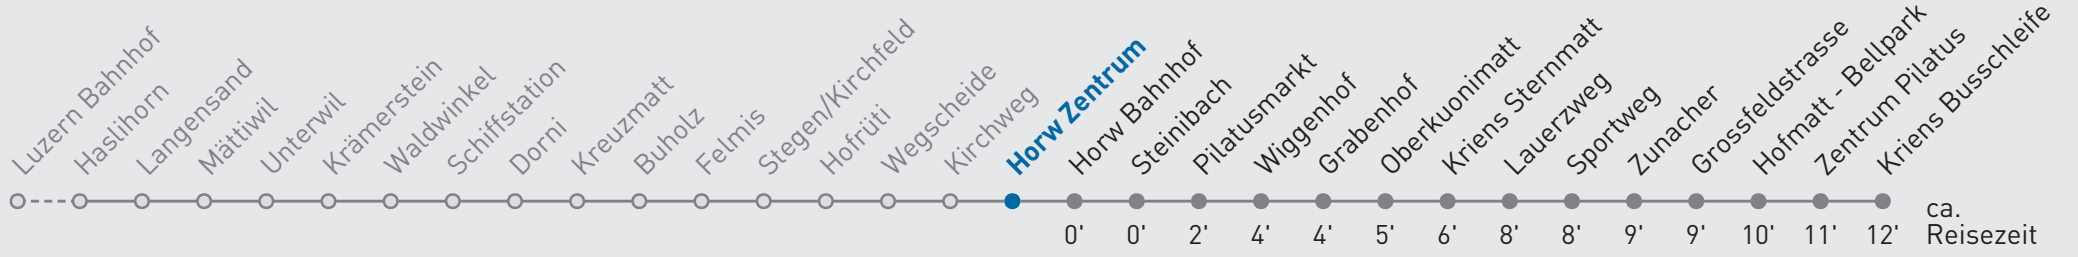

# 21 Kriens Busschleife

Horw Zentrum

🕒	Montag-Freitag	Samstag	Sonn- und Feiertag	🕒
<b>6</b>	20 52	28 58	58	<b>6</b>
<b>7</b>	22 52	28 58	28 58	<b>7</b>
<b>8</b>	28 58	28 58	28 58	<b>8</b>
<b>9</b>	28 58	28 58	28 58	<b>9</b>
<b>10</b>	28 58	28 58	28 58	<b>10</b>
<b>11</b>	28 58	28 58	28 58	<b>11</b>
<b>12</b>	28 58	28 58	28 58	<b>12</b>
<b>13</b>	28 58	29 59	28 58	<b>13</b>
<b>14</b>	28 58	29 59	28 58	<b>14</b>
<b>15</b>	27 57	29 59	28 58	<b>15</b>
<b>16</b>	27 57	29 58	28 58	<b>16</b>
<b>17</b>	27 57	28 58	28 58	<b>17</b>
<b>18</b>	27 57	28 58	28 58	<b>18</b>
<b>19</b>	27	28	28	<b>19</b>

Gültig ab 15.12.2024. Als Sonntage gelten folgende Feiertage: 25.12., 26.12., 01.01., 02.01., 18.04., 21.04., 29.05., 09.06., 19.06., 01.08., 15.08., 01.11., 08.12.

Für die Abnahme der Anschlüsse und Einhaltung des Fahrplans besteht keine Gewähr.

Verkehrsbetriebe Luzern AG, Tribschenstrasse 65, 6002 Luzern, www.vbl.ch, Telefon 041 369 65 65

Echtzeit