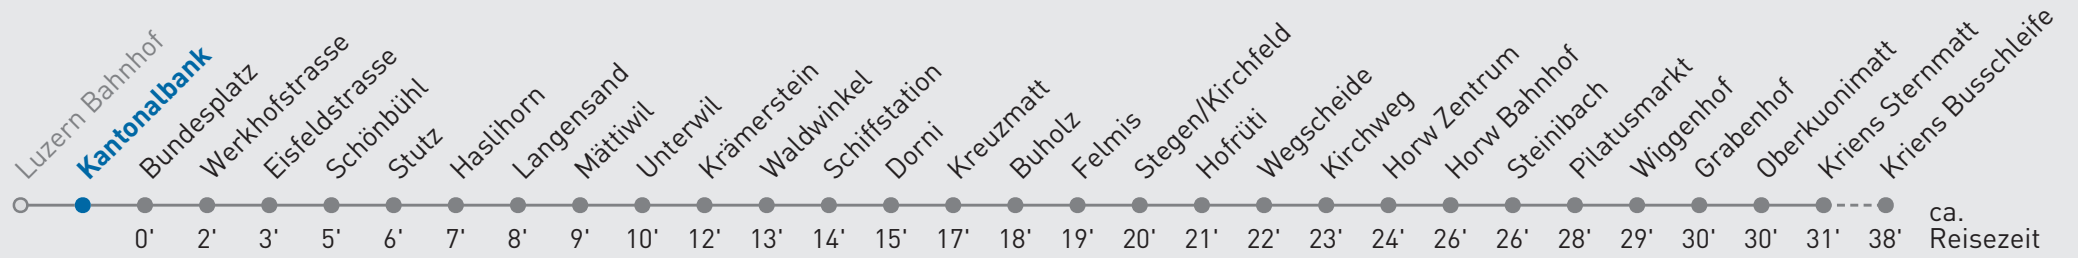

21 Horw Zentrum — Kriens Busschleife

Kantonalbank

🕒	Montag-Freitag	Samstag	Sonn- und Feiertag	🕒
5	57			5
6	13 _A 28 43 _A 58	02 32	32	6
7	13 _A 28 38 _A	03 33	02 32	7
8	03 33	03 33	02 32	8
9	03 33	03 33	03 33	9
10	03 33	03 33	03 33	10
11	03 33	03 33	03 33	11
12	03 33	03 33	03 33	12
13	03 33	03 33	03 33	13
14	03 33 59	03 33	03 33	14
15	14 _A 29 44 _A 59	03 33	03 33	15
16	14 _A 29 44 _A 59	03 33	03 33	16
17	14 _A 29 44 _A 59	03 33	03 33	17
18	14 _A 29 44 _A	03 33	03 33	18
19	03 33 _A	03 33 _A	03 33 _A	19
20	05 _A 35 _A	05 _A 35 _A	05 _A 35 _A	20
21	05 _A 35 _A	05 _A 35 _A	05 _A 35 _A	21
22	05 _A 35 _A	05 _A 35 _A	05 _A	22
23	05 _A 35 _A	05 _A 35 _A	05 _A	23
0	05 _A	05 _A	05 _A	0

A bis Horw Zentrum