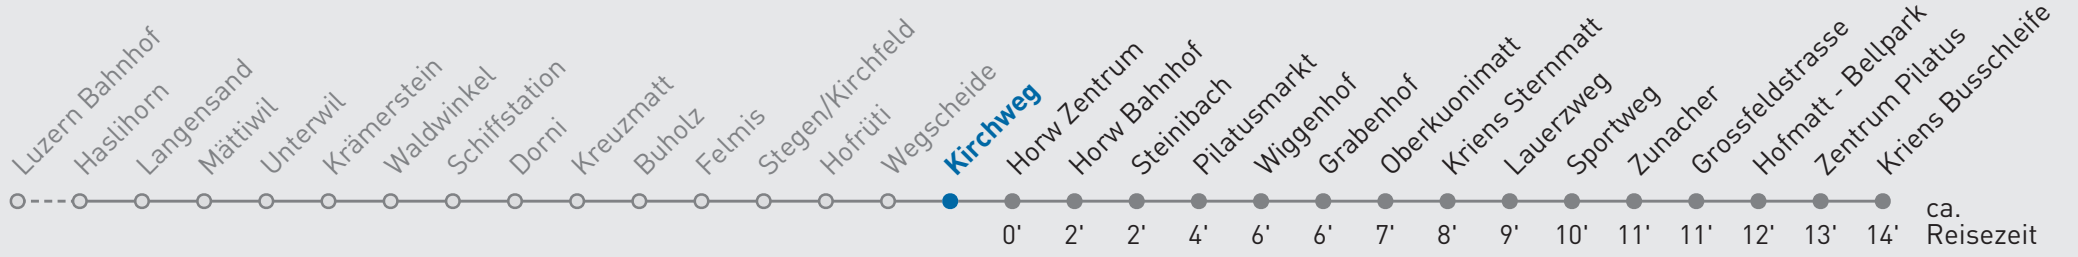

21 Horw Zentrum — Kriens Busschleife

Kirchweg

🕒	Montag-Freitag	Samstag	Sonn- und Feiertag	🕒
6	19 36 _A 51	24 54	54	6
7	06 _A 21 36 _A 51	26 56	24 54	7
8	01 _A 26 56	26 56	24 54	8
9	26 56	26 56	26 56	9
10	26 56	26 56	26 56	10
11	26 56	26 56	26 56	11
12	26 56	26 56	26 56	12
13	26 56	28 58	26 56	13
14	26 56	28 58	26 56	14
15	25 40 _A 55	28 58	26 56	15
16	10 _A 25 40 _A 55	28 56	26 56	16
17	10 _A 25 40 _A 55	26 56	26 56	17
18	10 _A 25 40 _A 55	26 56	26 56	18
19	10 _A 26 56 _A	26 56 _A	26 56 _A	19
20	27 _A 57 _A	27 _A 57 _A	27 _A 57 _A	20
21	27 _A 57 _A	27 _A 57 _A	27 _A 57 _A	21
22	27 _A 57 _A	27 _A 57 _A	27 _A	22
23	27 _A 57 _A	27 _A 57 _A	27 _A	23
0	27 _A	27 _A	27 _A	0

A bis Horw Zentrum