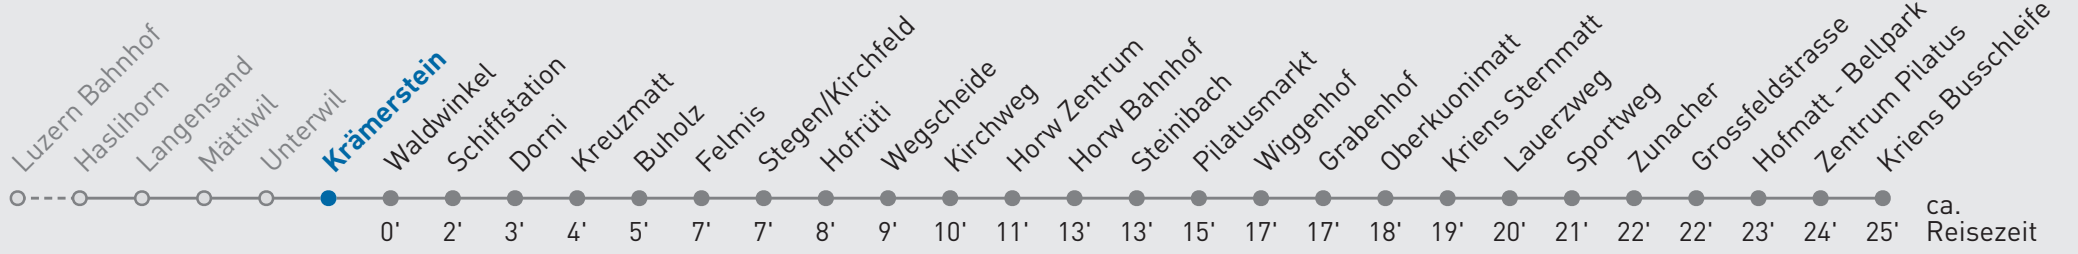

21 Horw Zentrum — Kriens Busschleife

Krämerstein

🕒	Montag-Freitag	Samstag	Sonn- und Feiertag	🕒
6	09 25 _A 40 55 _A	14 44	44	6
7	10 25 _A 40 50 _A	15 45	14 44	7
8	15 45	15 45	14 44	8
9	15 45	15 45	15 45	9
10	15 45	15 45	15 45	10
11	15 45	15 45	15 45	11
12	15 45	15 45	15 45	12
13	15 45	17 47	15 45	13
14	15 45	17 47	15 45	14
15	13 28 _A 43 58 _A	17 47	15 45	15
16	13 28 _A 43 58 _A	17 45	15 45	16
17	13 28 _A 43 58 _A	15 45	15 45	17
18	13 28 _A 43 58 _A	15 45	15 45	18
19	15 45 _A	15 45 _A	15 45 _A	19
20	17 _A 47 _A	17 _A 47 _A	17 _A 47 _A	20
21	17 _A 47 _A	17 _A 47 _A	17 _A 47 _A	21
22	17 _A 47 _A	17 _A 47 _A	17 _A	22
23	17 _A 47 _A	17 _A 47 _A	17 _A	23
0	17 _A	17 _A	17 _A	0

A bis Horw Zentrum

Gültig ab 15.12.2024. Als Sonntage gelten folgende Feiertage: 25.12., 26.12., 01.01., 02.01., 18.04., 21.04., 29.05., 09.06., 19.06., 01.08., 15.08., 01.11., 08.12.

Für die Abnahme der Anschlüsse und Einhaltung des Fahrplans besteht keine Gewähr.

Verkehrsbetriebe Luzern AG, Tribschenstrasse 65, 6002 Luzern, www.vbl.ch, Telefon 041 369 65 65

Echtzeit