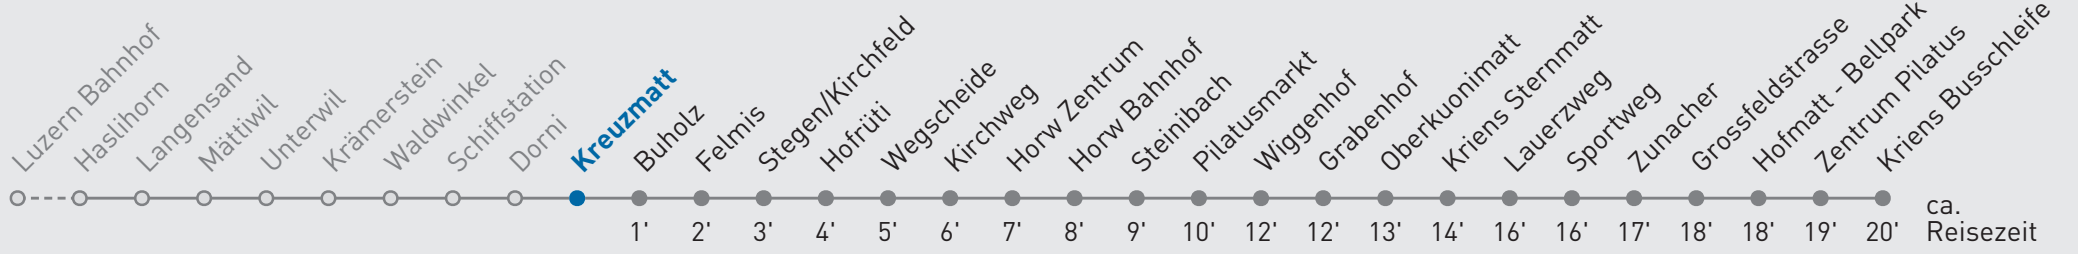

# 21 Horw Zentrum — Kriens Busschleife

Kreuzmatt

🕒	Montag-Freitag	Samstag	Sonn- und Feiertag	🕒
<b>6</b>	13 30 <sub>A</sub> 45	18 48	48	<b>6</b>
<b>7</b>	00 <sub>A</sub> 15 30 <sub>A</sub> 45 55 <sub>A</sub>	20 50	18 48	<b>7</b>
<b>8</b>	20 50	20 50	18 48	<b>8</b>
<b>9</b>	20 50	20 50	20 50	<b>9</b>
<b>10</b>	20 50	20 50	20 50	<b>10</b>
<b>11</b>	20 50	20 50	20 50	<b>11</b>
<b>12</b>	20 50	20 50	20 50	<b>12</b>
<b>13</b>	20 50	22 52	20 50	<b>13</b>
<b>14</b>	20 50	22 52	20 50	<b>14</b>
<b>15</b>	18 33 <sub>A</sub> 48	22 52	20 50	<b>15</b>
<b>16</b>	03 <sub>A</sub> 18 33 <sub>A</sub> 48	22 50	20 50	<b>16</b>
<b>17</b>	03 <sub>A</sub> 18 33 <sub>A</sub> 48	20 50	20 50	<b>17</b>
<b>18</b>	03 <sub>A</sub> 18 33 <sub>A</sub> 48	20 50	20 50	<b>18</b>
<b>19</b>	03 <sub>A</sub> 20 50 <sub>A</sub>	20 50 <sub>A</sub>	20 50 <sub>A</sub>	<b>19</b>
<b>20</b>	21 <sub>A</sub> 51 <sub>A</sub>	21 <sub>A</sub> 51 <sub>A</sub>	21 <sub>A</sub> 51 <sub>A</sub>	<b>20</b>
<b>21</b>	21 <sub>A</sub> 51 <sub>A</sub>	21 <sub>A</sub> 51 <sub>A</sub>	21 <sub>A</sub> 51 <sub>A</sub>	<b>21</b>
<b>22</b>	21 <sub>A</sub> 51 <sub>A</sub>	21 <sub>A</sub> 51 <sub>A</sub>	21 <sub>A</sub>	<b>22</b>
<b>23</b>	21 <sub>A</sub> 51 <sub>A</sub>	21 <sub>A</sub> 51 <sub>A</sub>	21 <sub>A</sub>	<b>23</b>
<b>0</b>	21 <sub>A</sub>	21 <sub>A</sub>	21 <sub>A</sub>	<b>0</b>

A bis Horw Zentrum

Gültig ab 15.12.2024. Als Sonntage gelten folgende Feiertage: 25.12., 26.12., 01.01., 02.01., 18.04., 21.04., 29.05., 09.06., 19.06., 01.08., 15.08., 01.11., 08.12.

Für die Abnahme der Anschlüsse und Einhaltung des Fahrplans besteht keine Gewähr.

Verkehrsbetriebe Luzern AG, Tribschenstrasse 65, 6002 Luzern, www.vbl.ch, Telefon 041 369 65 65

Echtzeit