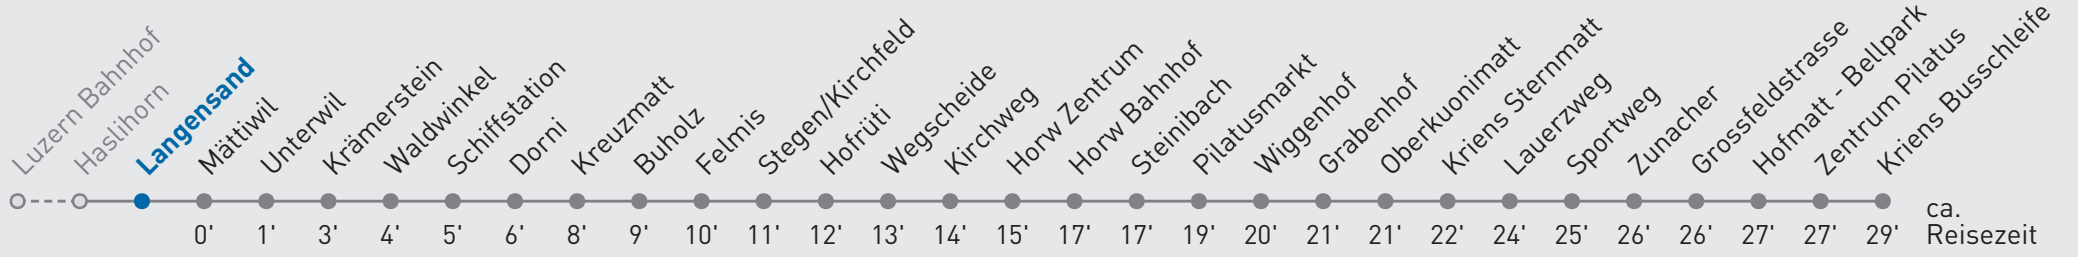

21 Horw Zentrum — Kriens Busschleife

Langensand

🕒	Montag-Freitag	Samstag	Sonn- und Feiertag	🕒
6	05 22 _A 37 52 _A	10 40	40	6
7	07 22 _A 37 47 _A	11 41	10 40	7
8	12 42	11 41	10 40	8
9	12 42	12 42	11 41	9
10	12 42	12 42	11 41	10
11	12 42	12 42	11 41	11
12	12 42	12 42	11 41	12
13	12 42	13 43	11 41	13
14	12 42	13 43	11 41	14
15	09 24 _A 39 54 _A	13 43	11 41	15
16	09 24 _A 39 54 _A	13 42	11 41	16
17	09 24 _A 39 54 _A	12 42	11 41	17
18	09 24 _A 39 54 _A	12 42	11 41	18
19	12 42 _A	12 42 _A	11 41 _A	19
20	13 _A 43 _A	13 _A 43 _A	13 _A 43 _A	20
21	13 _A 43 _A	13 _A 43 _A	13 _A 43 _A	21
22	13 _A 43 _A	13 _A 43 _A	13 _A	22
23	13 _A 43 _A	13 _A 43 _A	13 _A	23
0	13 _A	13 _A	13 _A	0

A bis Horw Zentrum

Gültig ab 15.12.2024. Als Sonntage gelten folgende Feiertage: 25.12., 26.12., 01.01., 02.01., 18.04., 21.04., 29.05., 09.06., 19.06., 01.08., 15.08., 01.11., 08.12.

Für die Abnahme der Anschlüsse und Einhaltung des Fahrplans besteht keine Gewähr.

Verkehrsbetriebe Luzern AG, Tribtschenstrasse 65, 6002 Luzern, www.vbl.ch, Telefon 041 369 65 65

Echtzeit