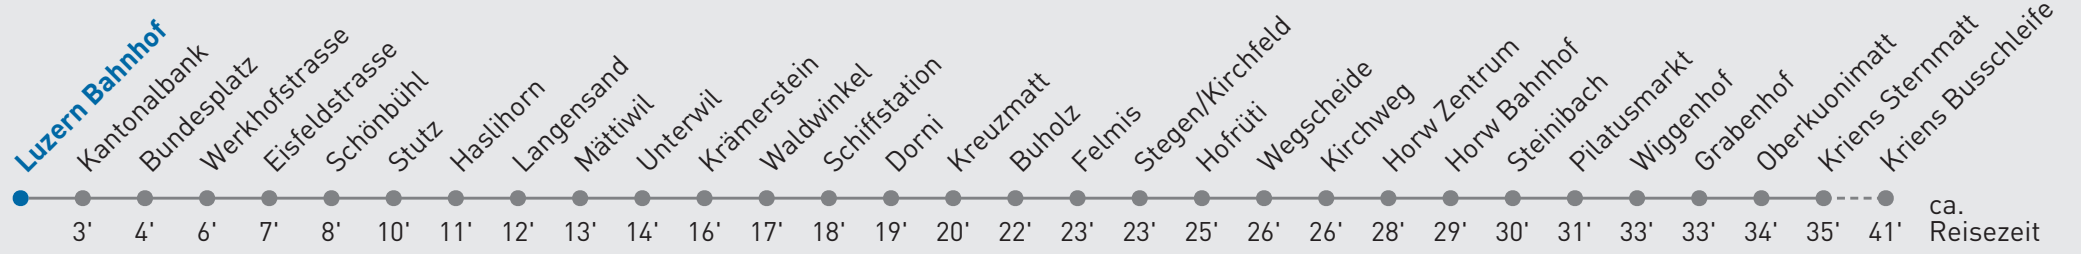

21 Horw Zentrum — Kriens Busschleife

Luzern Bahnhof

🕒	Montag-Freitag	Samstag	Sonn- und Feiertag	🕒
5	55			5
6	10 _A 25 40 _A 55	00 30	30	6
7	10 _A 25 35 _A	00 30	00 30	7
8	00 30	00 30	00 30	8
9	00 30	00 30	00 30	9
10	00 30	00 30	00 30	10
11	00 30	00 30	00 30	11
12	00 30	00 30	00 30	12
13	00 30	00 30	00 30	13
14	00 30 55	00 30	00 30	14
15	10 _A 25 40 _A 55	00 30	00 30	15
16	10 _A 25 40 _A 55	00 30	00 30	16
17	10 _A 25 40 _A 55	00 30	00 30	17
18	10 _A 25 40 _A	00 30	00 30	18
19	00 30 _A	00 30 _A	00 30 _A	19
20	03 _A 33 _A	03 _A 33 _A	03 _A 33 _A	20
21	03 _A 33 _A	03 _A 33 _A	03 _A 33 _A	21
22	03 _A 33 _A	03 _A 33 _A	03 _A	22
23	03 _A 33 _A	03 _A 33 _A	03 _A	23
0	03 _A	03 _A	03 _A	0

A bis Horw Zentrum

Gültig ab 15.12.2024. Als Sonntage gelten folgende Feiertage: 25.12., 26.12., 01.01., 02.01., 18.04., 21.04., 29.05., 09.06., 19.06., 01.08., 15.08., 01.11., 08.12.

Für die Abnahme der Anschlüsse und Einhaltung des Fahrplans besteht keine Gewähr.