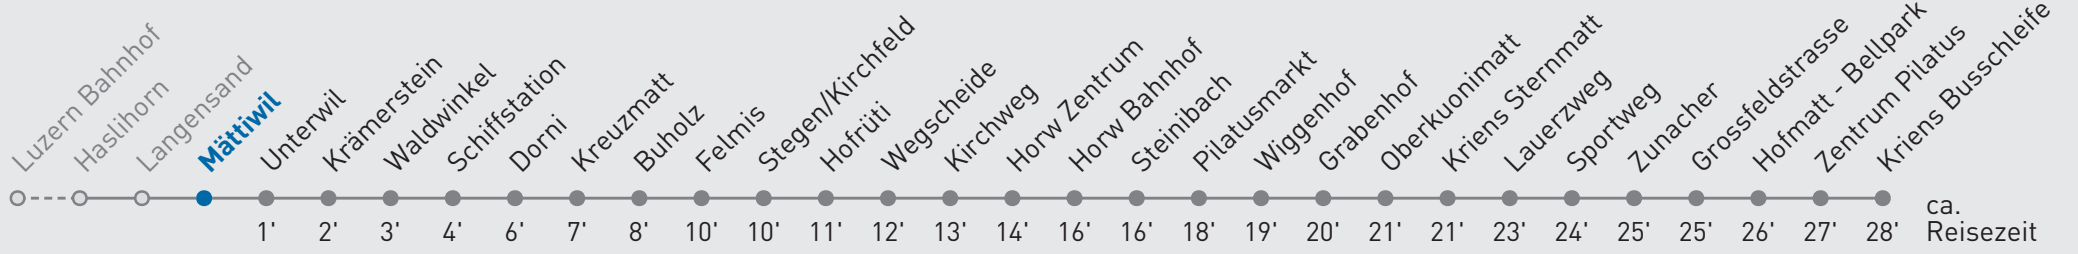

# 21 Horw Zentrum — Kriens Busschleife

Mättiwil

🕒	Montag-Freitag	Samstag	Sonn- und Feiertag	🕒
<b>6</b>	06 23 <sub>A</sub> 38 53 <sub>A</sub>	11 41	41	<b>6</b>
<b>7</b>	08 23 <sub>A</sub> 38 48 <sub>A</sub>	12 42	11 41	<b>7</b>
<b>8</b>	13 43	12 42	11 41	<b>8</b>
<b>9</b>	13 43	13 43	12 42	<b>9</b>
<b>10</b>	13 43	13 43	12 42	<b>10</b>
<b>11</b>	13 43	13 43	12 42	<b>11</b>
<b>12</b>	13 43	13 43	12 42	<b>12</b>
<b>13</b>	13 43	14 44	12 42	<b>13</b>
<b>14</b>	13 43	14 44	12 42	<b>14</b>
<b>15</b>	10 25 <sub>A</sub> 40 55 <sub>A</sub>	14 44	12 42	<b>15</b>
<b>16</b>	10 25 <sub>A</sub> 40 55 <sub>A</sub>	14 43	12 42	<b>16</b>
<b>17</b>	10 25 <sub>A</sub> 40 55 <sub>A</sub>	13 43	12 42	<b>17</b>
<b>18</b>	10 25 <sub>A</sub> 40 55 <sub>A</sub>	13 43	12 42	<b>18</b>
<b>19</b>	13 43 <sub>A</sub>	13 43 <sub>A</sub>	12 42 <sub>A</sub>	<b>19</b>
<b>20</b>	14 <sub>A</sub> 44 <sub>A</sub>	14 <sub>A</sub> 44 <sub>A</sub>	14 <sub>A</sub> 44 <sub>A</sub>	<b>20</b>
<b>21</b>	14 <sub>A</sub> 44 <sub>A</sub>	14 <sub>A</sub> 44 <sub>A</sub>	14 <sub>A</sub> 44 <sub>A</sub>	<b>21</b>
<b>22</b>	14 <sub>A</sub> 44 <sub>A</sub>	14 <sub>A</sub> 44 <sub>A</sub>	14 <sub>A</sub>	<b>22</b>
<b>23</b>	14 <sub>A</sub> 44 <sub>A</sub>	14 <sub>A</sub> 44 <sub>A</sub>	14 <sub>A</sub>	<b>23</b>
<b>0</b>	14 <sub>A</sub>	14 <sub>A</sub>	14 <sub>A</sub>	<b>0</b>

A bis Horw Zentrum

Gültig ab 15.12.2024. Als Sonntage gelten folgende Feiertage: 25.12., 26.12., 01.01., 02.01., 18.04., 21.04., 29.05., 09.06., 19.06., 01.08., 15.08., 01.11., 08.12.

Für die Abnahme der Anschlüsse und Einhaltung des Fahrplans besteht keine Gewähr.

Verkehrsbetriebe Luzern AG, Tribschenstrasse 65, 6002 Luzern, www.vbl.ch, Telefon 041 369 65 65

Echtzeit