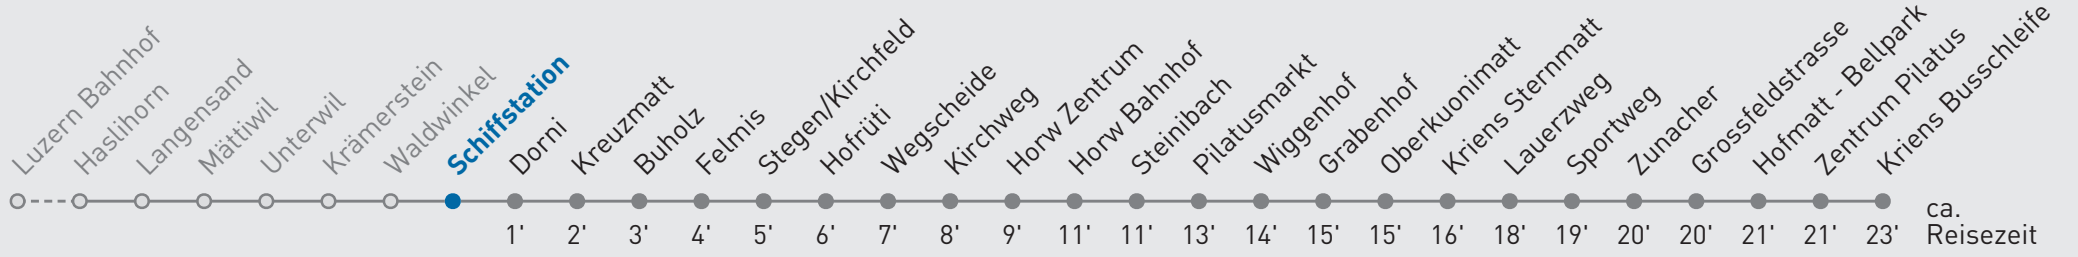

21 Horw Zentrum — Kriens Busschleife

Schiffstation

🕒	Montag-Freitag	Samstag	Sonn- und Feiertag	🕒
6	11 28 _A 43 58 _A	16 46	46	6
7	13 28 _A 43 53 _A	17 47	16 46	7
8	18 48	17 47	16 46	8
9	18 48	18 48	17 47	9
10	18 48	18 48	17 47	10
11	18 48	18 48	17 47	11
12	18 48	18 48	17 47	12
13	18 48	19 49	17 47	13
14	18 48	19 49	17 47	14
15	16 31 _A 46	19 49	17 47	15
16	01 _A 16 31 _A 46	19 48	17 47	16
17	01 _A 16 31 _A 46	18 48	17 47	17
18	01 _A 16 31 _A 46	18 48	17 47	18
19	01 _A 18 48 _A	18 48 _A	17 47 _A	19
20	19 _A 49 _A	19 _A 49 _A	19 _A 49 _A	20
21	19 _A 49 _A	19 _A 49 _A	19 _A 49 _A	21
22	19 _A 49 _A	19 _A 49 _A	19 _A	22
23	19 _A 49 _A	19 _A 49 _A	19 _A	23
0	19 _A	19 _A	19 _A	0

A bis Horw Zentrum

Gültig ab 15.12.2024. Als Sonntage gelten folgende Feiertage: 25.12., 26.12., 01.01., 02.01., 18.04., 21.04., 29.05., 09.06., 19.06., 01.08., 15.08., 01.11., 08.12.

Für die Abnahme der Anschlüsse und Einhaltung des Fahrplans besteht keine Gewähr.

Verkehrsbetriebe Luzern AG, Tribschenstrasse 65, 6002 Luzern, www.vbl.ch, Telefon 041 369 65 65

Echtzeit