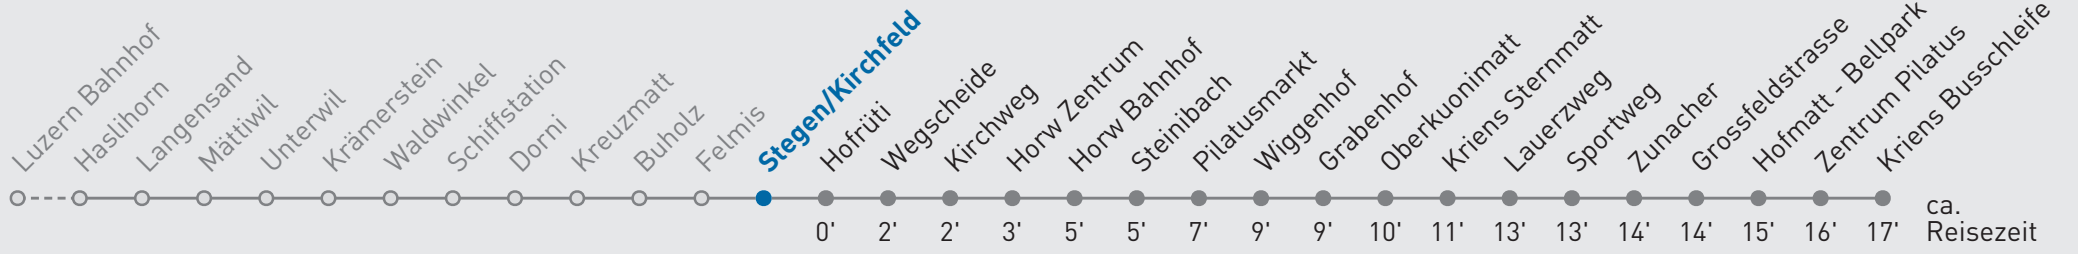

21 Horw Zentrum — Kriens Busschleife

Stegen/Kirchfeld

| 🕒 | Montag-Freitag | Samstag | Sonn- und Feiertag | 🕒 |
|-----------|---|---------------------------------|---------------------------------|-----------|
| 6 | 16 33 _A 48 | 21 51 | 51 | 6 |
| 7 | 03 _A 18 33 _A 48 58 _A | 23 53 | 21 51 | 7 |
| 8 | 23 53 | 23 53 | 21 51 | 8 |
| 9 | 23 53 | 23 53 | 23 53 | 9 |
| 10 | 23 53 | 23 53 | 23 53 | 10 |
| 11 | 23 53 | 23 53 | 23 53 | 11 |
| 12 | 23 53 | 23 53 | 23 53 | 12 |
| 13 | 23 53 | 25 55 | 23 53 | 13 |
| 14 | 23 53 | 25 55 | 23 53 | 14 |
| 15 | 22 37 _A 52 | 25 55 | 23 53 | 15 |
| 16 | 07 _A 22 37 _A 52 | 25 53 | 23 53 | 16 |
| 17 | 07 _A 22 37 _A 52 | 23 53 | 23 53 | 17 |
| 18 | 07 _A 22 37 _A 52 | 23 53 | 23 53 | 18 |
| 19 | 07 _A 23 53 _A | 23 53 _A | 23 53 _A | 19 |
| 20 | 24 _A 54 _A | 24 _A 54 _A | 24 _A 54 _A | 20 |
| 21 | 24 _A 54 _A | 24 _A 54 _A | 24 _A 54 _A | 21 |
| 22 | 24 _A 54 _A | 24 _A 54 _A | 24 _A | 22 |
| 23 | 24 _A 54 _A | 24 _A 54 _A | 24 _A | 23 |
| 0 | 24 _A | 24 _A | 24 _A | 0 |

A bis Horw Zentrum

Gültig ab 15.12.2024. Als Sonntage gelten folgende Feiertage: 25.12., 26.12., 01.01., 02.01., 18.04., 21.04., 29.05., 09.06., 19.06., 01.08., 15.08., 01.11., 08.12.

Für die Abnahme der Anschlüsse und Einhaltung des Fahrplans besteht keine Gewähr.

Verkehrsbetriebe Luzern AG, Tribschenstrasse 65, 6002 Luzern, www.vbl.ch, Telefon 041 369 65 65

Echtzeit