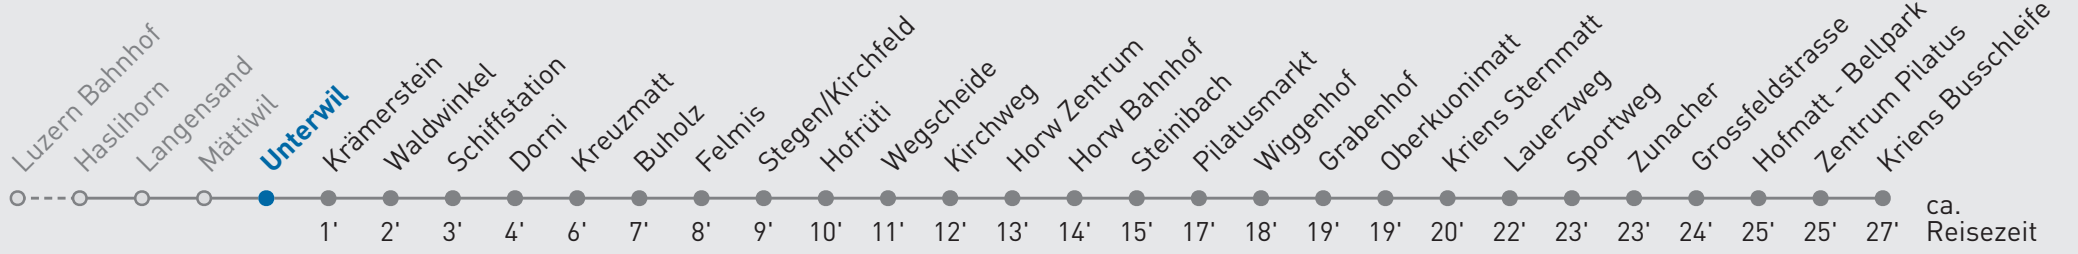

# 21 Horw Zentrum — Kriens Busschleife

Unterwil

🕒	Montag-Freitag	Samstag	Sonn- und Feiertag	🕒
<b>6</b>	07 24 <sub>A</sub> 39 54 <sub>A</sub>	12 42	42	<b>6</b>
<b>7</b>	09 24 <sub>A</sub> 39 49 <sub>A</sub>	13 43	12 42	<b>7</b>
<b>8</b>	14 44	13 43	12 42	<b>8</b>
<b>9</b>	14 44	14 44	13 43	<b>9</b>
<b>10</b>	14 44	14 44	13 43	<b>10</b>
<b>11</b>	14 44	14 44	13 43	<b>11</b>
<b>12</b>	14 44	14 44	13 43	<b>12</b>
<b>13</b>	14 44	15 45	13 43	<b>13</b>
<b>14</b>	14 44	15 45	13 43	<b>14</b>
<b>15</b>	11 26 <sub>A</sub> 41 56 <sub>A</sub>	15 45	13 43	<b>15</b>
<b>16</b>	11 26 <sub>A</sub> 41 56 <sub>A</sub>	15 44	13 43	<b>16</b>
<b>17</b>	11 26 <sub>A</sub> 41 56 <sub>A</sub>	14 44	13 43	<b>17</b>
<b>18</b>	11 26 <sub>A</sub> 41 56 <sub>A</sub>	14 44	13 43	<b>18</b>
<b>19</b>	14 44 <sub>A</sub>	14 44 <sub>A</sub>	13 43 <sub>A</sub>	<b>19</b>
<b>20</b>	15 <sub>A</sub> 45 <sub>A</sub>	15 <sub>A</sub> 45 <sub>A</sub>	15 <sub>A</sub> 45 <sub>A</sub>	<b>20</b>
<b>21</b>	15 <sub>A</sub> 45 <sub>A</sub>	15 <sub>A</sub> 45 <sub>A</sub>	15 <sub>A</sub> 45 <sub>A</sub>	<b>21</b>
<b>22</b>	15 <sub>A</sub> 45 <sub>A</sub>	15 <sub>A</sub> 45 <sub>A</sub>	15 <sub>A</sub>	<b>22</b>
<b>23</b>	15 <sub>A</sub> 45 <sub>A</sub>	15 <sub>A</sub> 45 <sub>A</sub>	15 <sub>A</sub>	<b>23</b>
<b>0</b>	15 <sub>A</sub>	15 <sub>A</sub>	15 <sub>A</sub>	<b>0</b>

A bis Horw Zentrum

Gültig ab 15.12.2024. Als Sonntage gelten folgende Feiertage: 25.12., 26.12., 01.01., 02.01., 18.04., 21.04., 29.05., 09.06., 19.06., 01.08., 15.08., 01.11., 08.12.

Für die Abnahme der Anschlüsse und Einhaltung des Fahrplans besteht keine Gewähr.

Verkehrsbetriebe Luzern AG, Tribschenstrasse 65, 6002 Luzern, www.vbl.ch, Telefon 041 369 65 65

Echtzeit