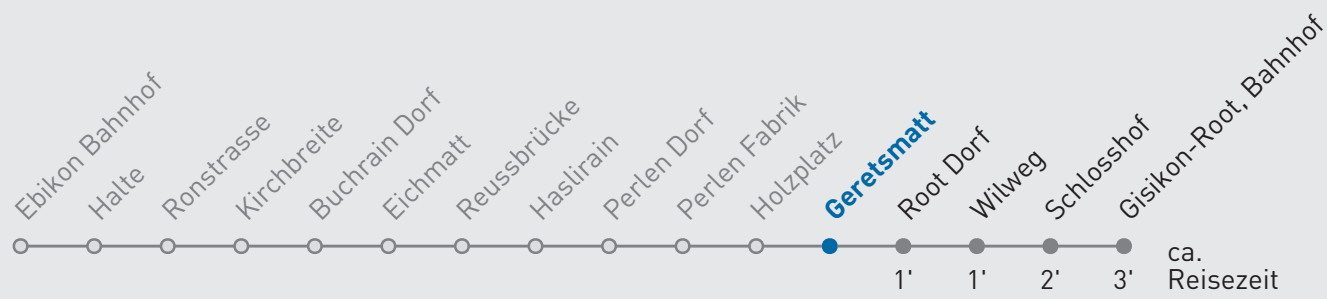

22 Gisikon-Root, Bahnhof

Geretsmatt

🕒	Montag-Freitag	Samstag	Sonn- und Feiertag	🕒
5	20 50	20 50		5
6	19 49	20 50	19 49	6
7	20 50	20 50	19 49	7
8	20 50	20 50	19 49	8
9	20 50	20 50	19 49	9
10	20 50	20 50	19 49	10
11	20 50	20 50	19 49	11
12	20 50	20 50	19 49	12
13	20 50	20 50	19 49	13
14	20 50	20 50	19 49	14
15	22 52	20 50	19 49	15
16	22 52	20 50	19 49	16
17	22 52	20 50	19 49	17
18	22 52	20 50	19 49	18
19	20 50	20 50	19 49	19
20	19 49	19 49	19 49	20
21	19 49	19 49	19 49	21
22	19 49	19 49	19 49	22
23	19 49	19 49	19 49	23
0	19 49	19 49	19 49	0
1	18	18	18	1