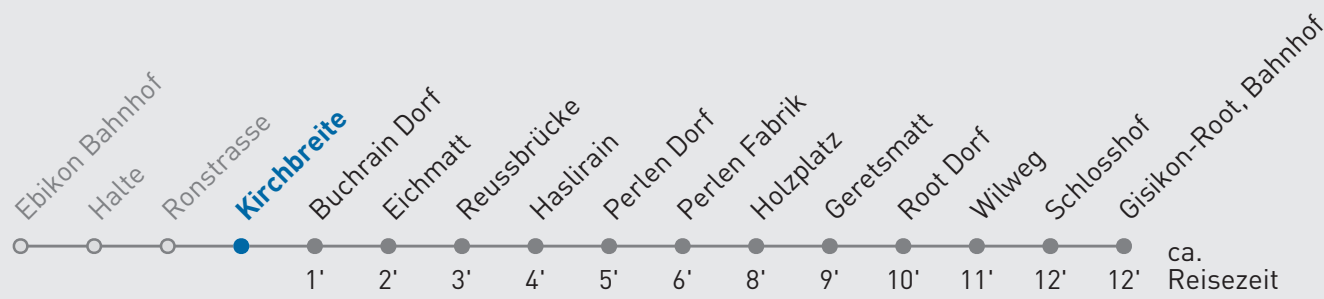

22 Perlen Fabrik — Gisikon-Root, Bahnhof

Kirchbreite

🕒	Montag-Freitag	Samstag	Sonn- und Feiertag	🕒
5	11 26 _A 41 56 _A	11 26 _A 41 56 _A		5
6	05 _A 11 26 _A 35 _A 41 56 _A	11 26 _A 41 56 _A	10 40	6
7	05 _A 11 26 _A 35 _A 41 56 _A	11 26 _A 40 55 _A	10 40	7
8	05 _A 11 26 _A 41 56 _A	10 25 _A 40 55 _A	10 40	8
9	11 26 _A 41 56 _A	11 26 _A 41 56 _A	09 39	9
10	11 26 _A 41 56 _A	11 26 _A 41 56 _A	09 39	10
11	11 26 _A 41 56 _A	11 26 _A 41 56 _A	09 39	11
12	11 26 _A 41 56 _A	11 26 _A 41 56 _A	09 39	12
13	11 26 _A 41 56 _A	11 26 _A 41 56 _A	10 40	13
14	11 26 _A 41 56 _A	11 26 _A 41 56 _A	10 40	14
15	11 26 _A 41 51 _A	11 26 _A 41 56 _A	10 40	15
16	01 _A 11 21 _A 31 _A 41 51 _A	11 26 _A 41 56 _A	10 40	16
17	01 _A 11 21 _A 31 _A 41 51 _A	11 26 _A 41 56 _A	10 40	17
18	01 _A 11 21 _A 31 _A 41 51 _A	11 26 _A 41 56 _A	10 40	18
19	01 _A 11 21 _A 31 _A 41 51 _A	11 26 _A 41 56 _A	10 40	19
20	01 _A 10 23 _A 40	10 23 _A 40	09 39	20
21	09 39	09 39	09 39	21
22	09 39	09 39	09 39	22
23	09 39	09 39	09 39	23
0	09 39	09 39	09 39	0
1	08	08	08	1

A bis Perlen Fabrik

Gültig ab 15.12.2024. Als Sonntage gelten folgende Feiertage: 25.12., 26.12., 01.01., 02.01., 18.04., 21.04., 29.05., 09.06., 19.06., 01.08., 15.08., 01.11., 08.12.

Für die Abnahme der Anschlüsse und Einhaltung des Fahrplans besteht keine Gewähr.