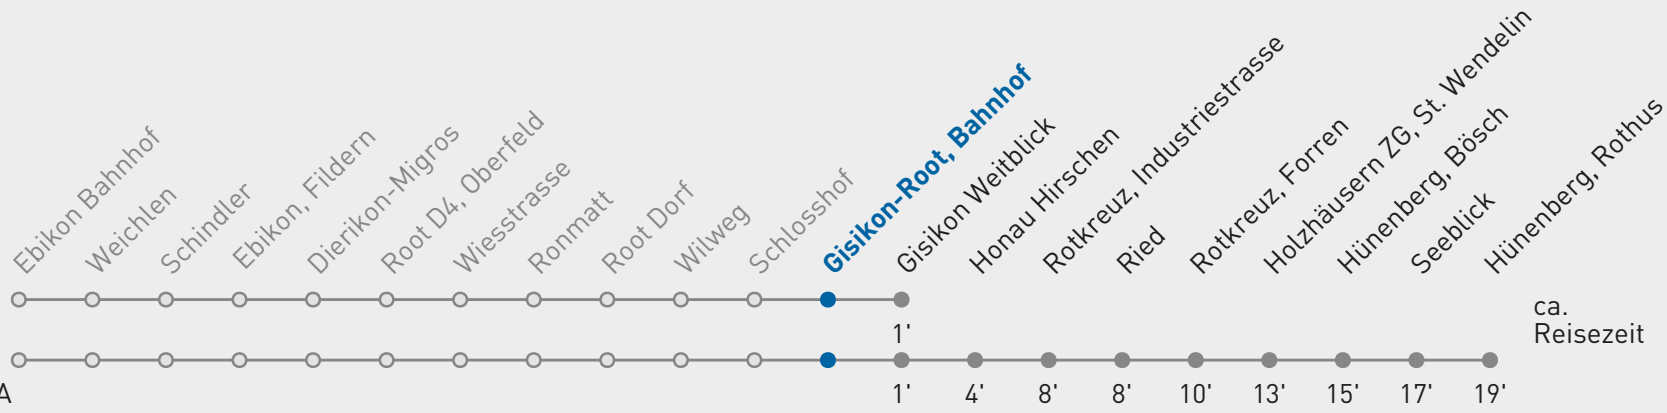

23 Gisikon Weitblick — Hünenberg, Rothus

Gisikon-Root, Bahnhof

🕒	Montag-Freitag	Samstag	Sonn- und Feiertag	🕒
5	01 31 47 _A	01 31 47	31	5
6	07 19 _A 39 49 _A	02 17 32 47	17 47	6
7	09 18 _A 38 48 _A	02 17 32 47	17 47	7
8	08 18 _A 38 48	02 17 32 47	17 47	8
9	08 18 33 48	02 18 33 48	17 47	9
10	03 18 33 48	03 18 33 48	17 47	10
11	03 18 33 48	03 18 33 48	17 47	11
12	03 18 33 48	03 18 33 48	17 47	12
13	03 18 33 48	03 18 33 48	18 48	13
14	03 18 33 48	03 18 33 48	18 48	14
15	03 19 34 49 _A	03 18 33 48	18 48	15
16	04 19 _A 39 49 _A	03 18 33 48	18 48	16
17	09 19 _A 39 49 _A	03 18 33 48	18 48	17
18	09 19 _A 39 49	03 18 33 48	18 48	18
19	09 18 38 48 58	03 18 33 48	18 48	19
20	08 18 47	03 18 47	17 47	20
21	17 47	17 47	17 47	21
22	17 47	17 47	17 47	22
23	17 47	17 47	17 47	23
0	17 47	17 47	17 47	0
1	16	16	16	1

A bis Hünenberg, Rothus (Fahrweg A)

Gültig ab 15.12.2024. Als Sonntage gelten folgende Feiertage: 25.12., 26.12., 01.01., 02.01., 18.04., 21.04., 29.05., 09.06., 19.06., 01.08., 15.08., 01.11., 08.12.

Für die Abnahme der Anschlüsse und Einhaltung des Fahrplans besteht keine Gewähr.