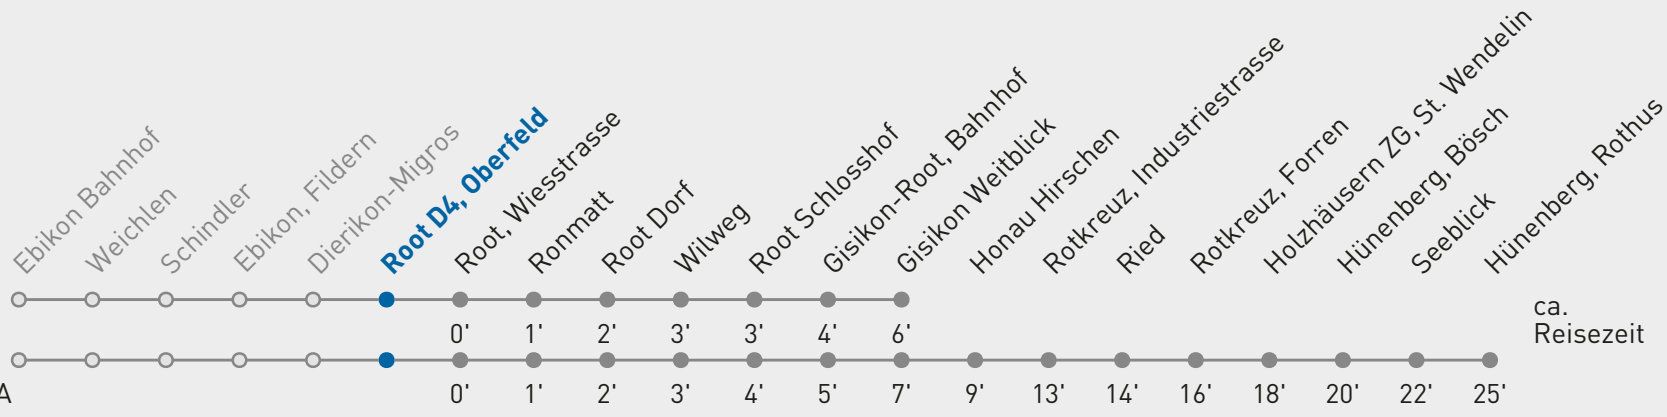

23 Gisikon Weitblick — Hünenberg, Rothus

Root D4, Oberfeld

🕒	Montag-Freitag	Samstag	Sonn- und Feiertag	🕒
4	57	57		4
5	27 43 _A 55 _B	27 43 58	27	5
6	03 13 _A 25 _B 33 43 _A 55 _B	13 28 43 58	13 43	6
7	03 13 _A 25 _B 33 43 _A 55 _B	13 28 43 58	13 43	7
8	03 13 _A 23 _B 33 43 53 _B	13 28 43 58	13 43	8
9	03 13 28 43 58	13 28 43 58	13 43	9
10	13 28 43 58	13 28 43 58	13 43	10
11	13 28 43 58	13 28 43 58	13 43	11
12	13 28 43 58	13 28 43 58	13 43	12
13	13 28 43 58	13 28 43 58	13 43	13
14	13 28 43 58	13 28 43 58	13 43	14
15	13 28 43 _A 58	13 28 43 58	13 43	15
16	13 _A 23 _B 33 43 _A 53 _B	13 28 43 58	13 43	16
17	03 13 _A 23 _B 33 43 _A 53 _B	13 28 43 58	13 43	17
18	03 13 _A 23 _B 33 43 53 _B	13 28 43 58	13 43	18
19	03 13 23 _B 33 43 53	13 28 43 58	13 43	19
20	03 13 26 _B 43	13 26 _B 43	13 43	20
21	13 43	13 43	13 43	21
22	13 43	13 43	13 43	22
23	13 43	13 43	13 43	23
0	13 43	13 43	13 43	0
1	12	12	12	1

A bis Hünenberg, Rothus (Fahrweg A)
B bis Gisikon-Root, Bahnhof

Gültig ab 15.12.2024. Als Sonntage gelten folgende Feiertage: 25.12., 26.12., 01.01., 02.01., 18.04., 21.04., 29.05., 09.06., 19.06., 01.08., 15.08., 01.11., 08.12.

Für die Abnahme der Anschlüsse und Einhaltung des Fahrplans besteht keine Gewähr.

Verkehrsbetriebe Luzern AG, Tribschenstrasse 65, 6002 Luzern, www.vbl.ch, Telefon 041 369 65 65

Echtzeit