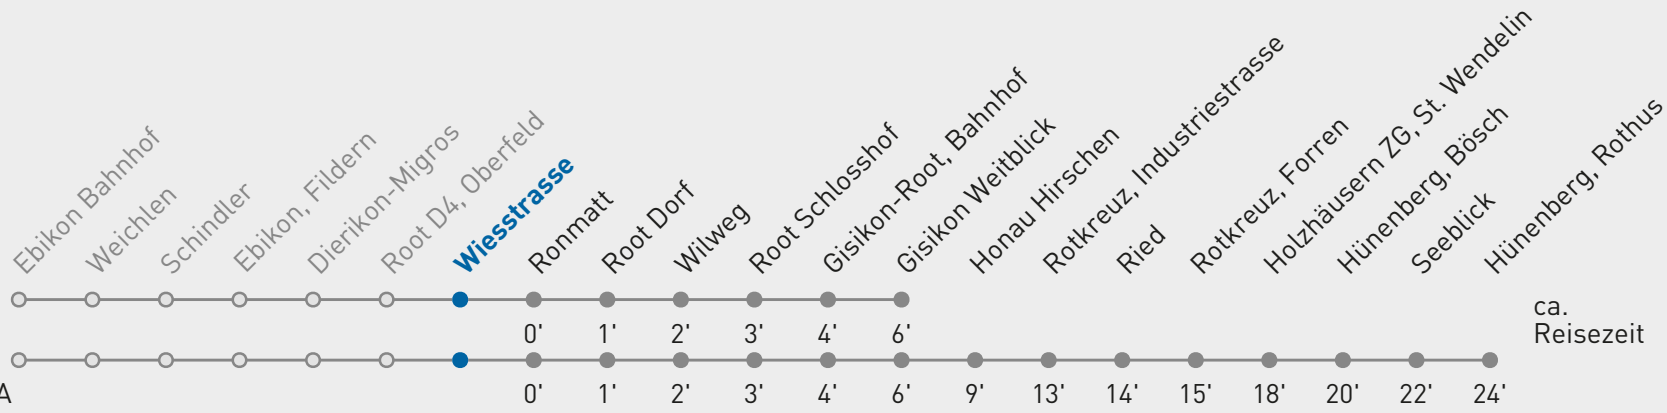

23 Gisikon Weitblick — Hünenberg, Rothus

Wiesstrasse

🕒	Montag-Freitag	Samstag	Sonn- und Feiertag	🕒
4	57	57		4
5	27 43 _A 55 _B	27 43 58	27	5
6	03 14 _A 26 _B 34 44 _A 56 _B	13 28 43 58	13 43	6
7	04 14 _A 26 _B 34 44 _A 56 _B	13 28 43 58	13 43	7
8	04 14 _A 24 _B 34 44 54 _B	13 28 43 58	13 43	8
9	04 14 29 44 59	14 29 44 59	13 43	9
10	14 29 44 59	14 29 44 59	13 43	10
11	14 29 44 59	14 29 44 59	13 43	11
12	14 29 44 59	14 29 44 59	13 43	12
13	14 29 44 59	14 29 44 59	14 44	13
14	14 29 44 59	14 29 44 59	14 44	14
15	14 29 44 _A 59	14 29 44 59	14 44	15
16	14 _A 24 _B 34 44 _A 54 _B	14 29 44 59	14 44	16
17	04 14 _A 24 _B 34 44 _A 54 _B	14 29 44 59	14 44	17
18	04 14 _A 24 _B 34 44 54 _B	14 29 44 59	14 44	18
19	04 14 24 _B 34 44 54	14 29 44 59	14 44	19
20	04 14 27 _B 43	14 27 _B 43	13 43	20
21	13 43	13 43	13 43	21
22	13 43	13 43	13 43	22
23	13 43	13 43	13 43	23
0	13 43	13 43	13 43	0
1	12	12	12	1

A bis Hünenberg, Rothus (Fahrweg A)
B bis Gisikon-Root, Bahnhof