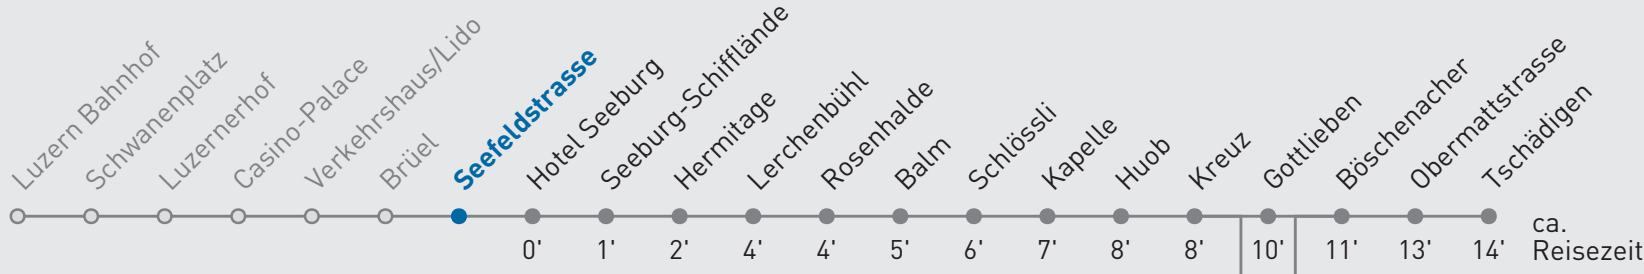

24 Meggen Tschädigen

Seefeldstrasse

🕒	Montag-Freitag	Samstag	Sonn- und Feiertag	🕒
5	38 53 _A	05 38 53 _A	38	5
6	08 23 _A 38 48 _A 58 _A	08 23 _A 38 53 _A	08 38	6
7	08 18 _A 28 _A 38 48 _A 58 _A	08 23 _A 38 53 _A	08 38 53 _A	7
8	08 23 _A 38 53 _A	08 23 _A 38 53 _A	08 23 _A 38 53 _A	8
9	08 23 _A 38 53 _A	08 23 _A 38 53 _A	08 23 _A 38 53 _A	9
10	08 23 _A 38 53 _A	08 23 _A 38 53 _A	08 23 _A 38 53 _A	10
11	08 23 _A 39 54 _A	08 23 _A 38 53 _A	08 23 _A 38 53 _A	11
12	09 24 _A 39 54 _A	08 23 _A 38 53 _A	08 23 _A 38 53 _A	12
13	09 24 _A 39 54 _A	10 25 _A 40 55 _A	10 25 _A 40 55 _A	13
14	09 24 _A 39 54 _A	10 25 _A 40 55 _A	10 25 _A 40 55 _A	14
15	09 24 _A 39 54 _A	10 25 _A 40 55 _A	10 25 _A 40 55 _A	15
16	09 24 _A 40 50 _A	10 25 _A 38 53 _A	10 25 _A 40 55 _A	16
17	00 10 _A 20 30 _A 40 50 _A	08 23 _A 38 53 _A	09 24 _A 39 54 _A	17
18	00 10 _A 20 30 _A 40 55 _A	08 23 _A 38 53 _A	09 24 _A 39 54 _A	18
19	08 23 _A 38 53 _A	08 23 _A 38 53 _A	09 24 _A 39 54 _A	19
20	08 23 _A 38 53 _A	08 23 _A 38 53 _A	08 23 _A 38 53 _A	20
21	08 23 _A 38 53 _A	08 23 _A 38 53 _A	08 23 _A 38 53 _A	21
22	13 43	13 43	13 43	22
23	13 43	13 43	13 43	23
0	13 42	13 42	42	0

A bedient nicht Gottlieben

Gültig ab 15.12.2024. Als Sonntage gelten folgende Feiertage: 25.12., 26.12., 01.01., 02.01., 18.04., 21.04., 29.05., 09.06., 19.06., 01.08., 15.08., 01.11., 08.12.

Für die Abnahme der Anschlüsse und Einhaltung des Fahrplans besteht keine Gewähr.