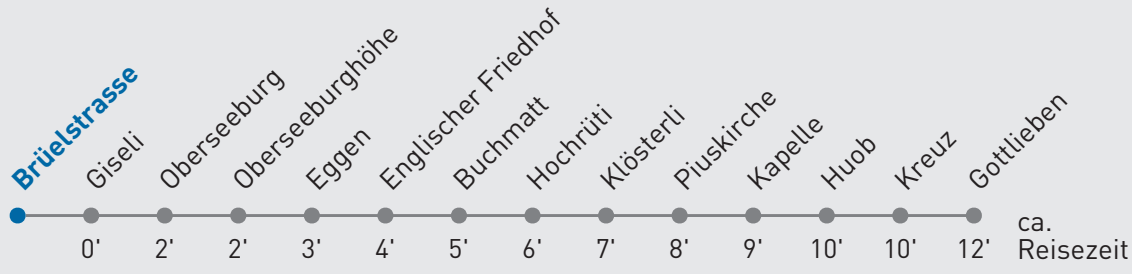

25 Piuskirche — Meggen Gottlieben

Brüelstrasse

🕒	Montag-Freitag	Samstag	Sonn- und Feiertag	🕒
5	04 _A 34 _A 57	34 _A 57	34 _A	5
6	27 57	27 57	04 _A 34 _A	6
7	27 57	27 57	04 _A 34 _A	7
8	27 57	27 57	04 _A 34 _A	8
9	27 57	27 57	04 _A 34 _A	9
10	27 57	27 57	04 _A 34 _A	10
11	27 57	27 57	04 _A 34 _A	11
12	27 57	27 57	04 _A 34 _A	12
13	27 57	27 57	04 _A 34 _A	13
14	27 57	27 57	04 _A 34 _A	14
15	27 57	27 57	04 _A 34 _A	15
16	27 57	27 57	04 _A 34 _A	16
17	27 57	27 57	04 _A 34 _A	17
18	27 57	27 57	04 _A 34 _A	18
19	27 57	27 57	04 _A 34 _A	19
20	34 _A	34 _A	04 _A 34 _A	20
21	04 _A 34 _A	04 _A 34 _A	04 _A 34 _A	21
22	04 _A 34 _A	04 _A 34 _A	04 _A 34 _A	22
23	04 _A 34 _A	04 _A 34 _A	04 _A 34 _A	23
0	04 _A 30 _A	04 _A 30 _A	04 _A 30 _A	0

A bis Piuskirche