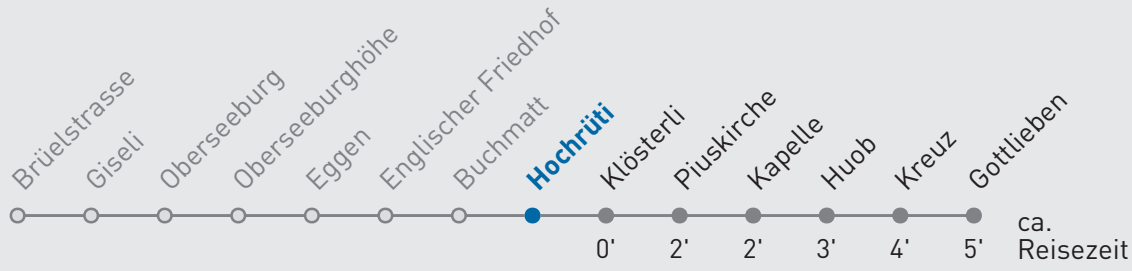

# 25 Piuskirche — Meggen Gottlieben

Hochrüti

🕒	Montag-Freitag	Samstag	Sonn- und Feiertag	🕒
<b>5</b>	09 <sub>A</sub> 39 <sub>A</sub>	39 <sub>A</sub>	39 <sub>A</sub>	<b>5</b>
<b>6</b>	02 32	02 32	09 <sub>A</sub> 39 <sub>A</sub>	<b>6</b>
<b>7</b>	02 32	02 32	09 <sub>A</sub> 39 <sub>A</sub>	<b>7</b>
<b>8</b>	02 33	02 32	09 <sub>A</sub> 39 <sub>A</sub>	<b>8</b>
<b>9</b>	03 33	02 33	09 <sub>A</sub> 39 <sub>A</sub>	<b>9</b>
<b>10</b>	03 33	03 33	09 <sub>A</sub> 39 <sub>A</sub>	<b>10</b>
<b>11</b>	03 33	03 33	09 <sub>A</sub> 39 <sub>A</sub>	<b>11</b>
<b>12</b>	03 33	03 33	09 <sub>A</sub> 39 <sub>A</sub>	<b>12</b>
<b>13</b>	03 33	03 33	09 <sub>A</sub> 39 <sub>A</sub>	<b>13</b>
<b>14</b>	03 33	03 33	09 <sub>A</sub> 39 <sub>A</sub>	<b>14</b>
<b>15</b>	03 33	03 33	09 <sub>A</sub> 39 <sub>A</sub>	<b>15</b>
<b>16</b>	03 33	03 33	09 <sub>A</sub> 39 <sub>A</sub>	<b>16</b>
<b>17</b>	04 34	03 33	10 <sub>A</sub> 40 <sub>A</sub>	<b>17</b>
<b>18</b>	04 34	03 33	10 <sub>A</sub> 40 <sub>A</sub>	<b>18</b>
<b>19</b>	04 34	03 32	10 <sub>A</sub> 40 <sub>A</sub>	<b>19</b>
<b>20</b>	04 39 <sub>A</sub>	02 39 <sub>A</sub>	09 <sub>A</sub> 39 <sub>A</sub>	<b>20</b>
<b>21</b>	09 <sub>A</sub> 39 <sub>A</sub>	09 <sub>A</sub> 39 <sub>A</sub>	09 <sub>A</sub> 39 <sub>A</sub>	<b>21</b>
<b>22</b>	09 <sub>A</sub> 39 <sub>A</sub>	09 <sub>A</sub> 39 <sub>A</sub>	09 <sub>A</sub> 39 <sub>A</sub>	<b>22</b>
<b>23</b>	09 <sub>A</sub> 39 <sub>A</sub>	09 <sub>A</sub> 39 <sub>A</sub>	09 <sub>A</sub> 39 <sub>A</sub>	<b>23</b>
<b>0</b>	09 <sub>A</sub> 35 <sub>A</sub>	09 <sub>A</sub> 35 <sub>A</sub>	09 <sub>A</sub> 35 <sub>A</sub>	<b>0</b>

A bis Piuskirche

Gültig ab 15.12.2024. Als Sonntage gelten folgende Feiertage: 25.12., 26.12., 01.01., 02.01., 18.04., 21.04., 29.05., 09.06., 19.06., 01.08., 15.08., 01.11., 08.12.

Für die Abnahme der Anschlüsse und Einhaltung des Fahrplans besteht keine Gewähr.