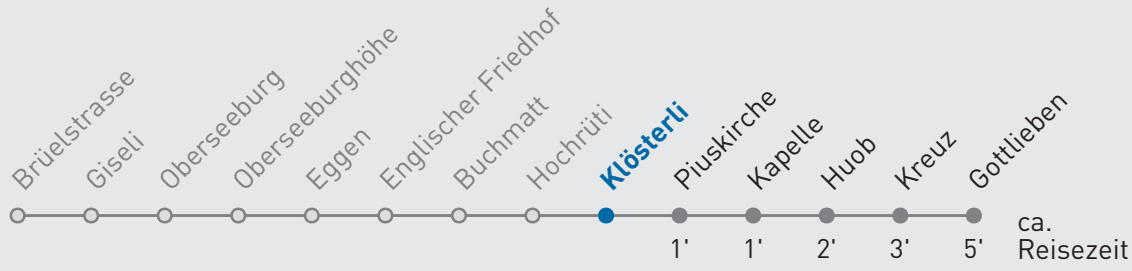

# 25 Piuskirche — Meggen Gottlieben

Klösterli

🕒	Montag-Freitag	Samstag	Sonn- und Feiertag	🕒
<b>5</b>	10 <sub>A</sub> 40 <sub>A</sub>	40 <sub>A</sub>	40 <sub>A</sub>	<b>5</b>
<b>6</b>	03 33	03 33	10 <sub>A</sub> 40 <sub>A</sub>	<b>6</b>
<b>7</b>	03 33	03 33	10 <sub>A</sub> 40 <sub>A</sub>	<b>7</b>
<b>8</b>	03 34	03 33	10 <sub>A</sub> 40 <sub>A</sub>	<b>8</b>
<b>9</b>	04 34	03 34	10 <sub>A</sub> 40 <sub>A</sub>	<b>9</b>
<b>10</b>	04 34	04 34	10 <sub>A</sub> 40 <sub>A</sub>	<b>10</b>
<b>11</b>	04 34	04 34	10 <sub>A</sub> 40 <sub>A</sub>	<b>11</b>
<b>12</b>	04 34	04 34	10 <sub>A</sub> 40 <sub>A</sub>	<b>12</b>
<b>13</b>	04 34	04 34	10 <sub>A</sub> 40 <sub>A</sub>	<b>13</b>
<b>14</b>	04 34	04 34	10 <sub>A</sub> 40 <sub>A</sub>	<b>14</b>
<b>15</b>	04 34	04 34	10 <sub>A</sub> 40 <sub>A</sub>	<b>15</b>
<b>16</b>	04 34	04 34	10 <sub>A</sub> 40 <sub>A</sub>	<b>16</b>
<b>17</b>	05 35	04 34	11 <sub>A</sub> 41 <sub>A</sub>	<b>17</b>
<b>18</b>	05 35	04 34	11 <sub>A</sub> 41 <sub>A</sub>	<b>18</b>
<b>19</b>	05 35	04 33	11 <sub>A</sub> 41 <sub>A</sub>	<b>19</b>
<b>20</b>	05 40 <sub>A</sub>	03 40 <sub>A</sub>	10 <sub>A</sub> 40 <sub>A</sub>	<b>20</b>
<b>21</b>	10 <sub>A</sub> 40 <sub>A</sub>	10 <sub>A</sub> 40 <sub>A</sub>	10 <sub>A</sub> 40 <sub>A</sub>	<b>21</b>
<b>22</b>	10 <sub>A</sub> 40 <sub>A</sub>	10 <sub>A</sub> 40 <sub>A</sub>	10 <sub>A</sub> 40 <sub>A</sub>	<b>22</b>
<b>23</b>	10 <sub>A</sub> 40 <sub>A</sub>	10 <sub>A</sub> 40 <sub>A</sub>	10 <sub>A</sub> 40 <sub>A</sub>	<b>23</b>
<b>0</b>	10 <sub>A</sub> 36 <sub>A</sub>	10 <sub>A</sub> 36 <sub>A</sub>	10 <sub>A</sub> 36 <sub>A</sub>	<b>0</b>

A bis Piuskirche

Gültig ab 15.12.2024. Als Sonntage gelten folgende Feiertage: 25.12., 26.12., 01.01., 02.01., 18.04., 21.04., 29.05., 09.06., 19.06., 01.08., 15.08., 01.11., 08.12.

Für die Abnahme der Anschlüsse und Einhaltung des Fahrplans besteht keine Gewähr.