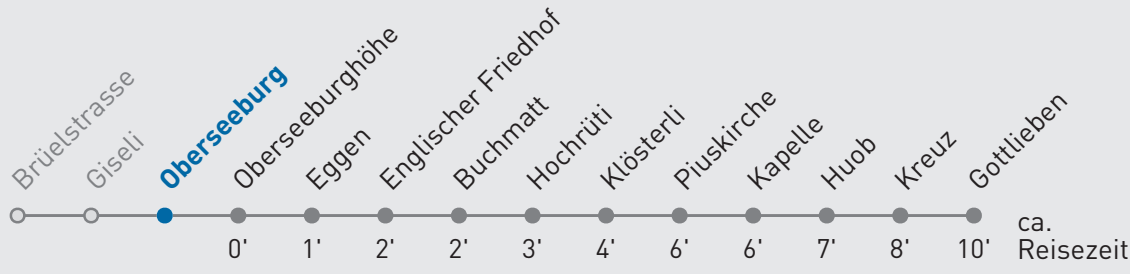

25 Piuskirche — Meggen Gottlieben

Oberseeburg

| 🕒 | Montag-Freitag | Samstag | Sonn- und Feiertag | 🕒 |
|-----------|------------------------------------|---------------------------------|---------------------------------|-----------|
| 5 | 06 _A 36 _A 59 | 36 _A 59 | 36 _A | 5 |
| 6 | 29 59 | 29 59 | 06 _A 36 _A | 6 |
| 7 | 29 59 | 29 59 | 06 _A 36 _A | 7 |
| 8 | 29 59 | 29 59 | 06 _A 36 _A | 8 |
| 9 | 29 59 | 29 59 | 06 _A 36 _A | 9 |
| 10 | 29 59 | 29 59 | 06 _A 36 _A | 10 |
| 11 | 29 59 | 29 59 | 06 _A 36 _A | 11 |
| 12 | 29 59 | 29 59 | 06 _A 36 _A | 12 |
| 13 | 29 59 | 29 59 | 06 _A 36 _A | 13 |
| 14 | 29 59 | 29 59 | 06 _A 36 _A | 14 |
| 15 | 29 59 | 29 59 | 06 _A 36 _A | 15 |
| 16 | 29 59 | 29 59 | 06 _A 36 _A | 16 |
| 17 | 29 59 | 29 59 | 06 _A 36 _A | 17 |
| 18 | 29 59 | 29 59 | 06 _A 36 _A | 18 |
| 19 | 29 59 | 29 59 | 06 _A 36 _A | 19 |
| 20 | 36 _A | 36 _A | 06 _A 36 _A | 20 |
| 21 | 06 _A 36 _A | 06 _A 36 _A | 06 _A 36 _A | 21 |
| 22 | 06 _A 36 _A | 06 _A 36 _A | 06 _A 36 _A | 22 |
| 23 | 06 _A 36 _A | 06 _A 36 _A | 06 _A 36 _A | 23 |
| 0 | 06 _A 32 _A | 06 _A 32 _A | 06 _A 32 _A | 0 |

A bis Piuskirche

Gültig ab 15.12.2024. Als Sonntage gelten folgende Feiertage: 25.12., 26.12., 01.01., 02.01., 18.04., 21.04., 29.05., 09.06., 19.06., 01.08., 15.08., 01.11., 08.12.

Für die Abnahme der Anschlüsse und Einhaltung des Fahrplans besteht keine Gewähr.