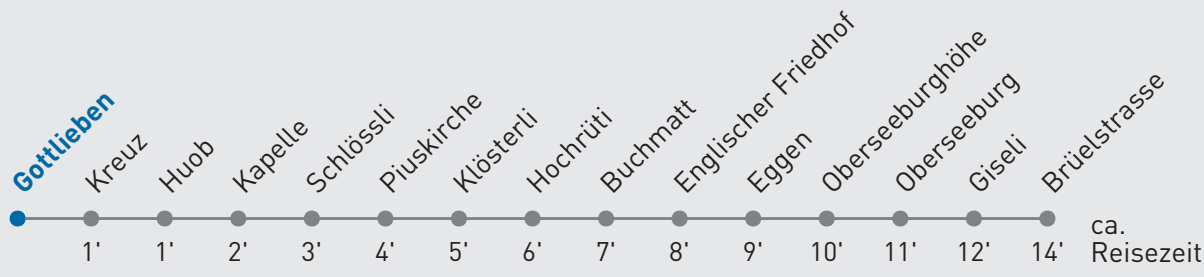

# 25 Luzern Brüelstrasse

Gottlieben

🕒	Montag-Freitag	Samstag	Sonn- und Feiertag	🕒
6	12 42	13 43		6
7	12 42	13 43		7
8	12 43	13 43		8
9	13 43	13 43		9
10	13 43	13 43		10
11	13 43	13 43		11
12	13 43	13 43		12
13	13 43	13 43		13
14	13 43	13 43		14
15	13 43	13 43		15
16	13 43	13 43		16
17	13 43	13 43		17
18	13 43	13 43		18
19	13 43	13 43		19
20	13	13		20