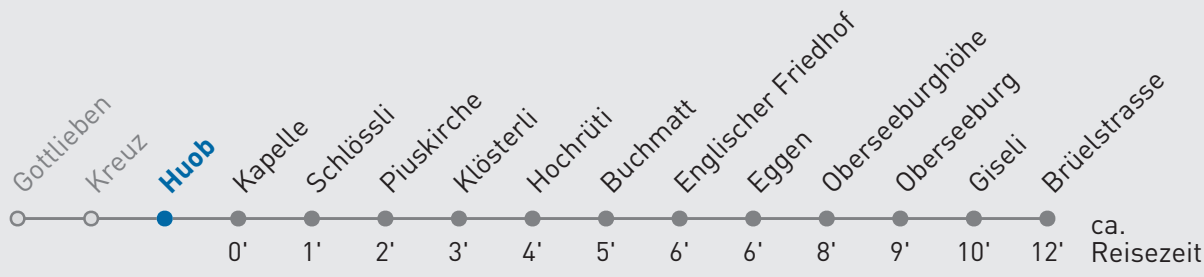

25 Luzern Brüelstrasse

Huob

🕒	Montag-Freitag	Samstag	Sonn- und Feiertag	🕒
6	14 44	14 44		6
7	14 44	15 45		7
8	14 45	15 45		8
9	15 45	15 45		9
10	15 45	15 45		10
11	15 45	15 45		11
12	15 45	15 45		12
13	15 45	15 45		13
14	15 45	15 45		14
15	15 45	15 45		15
16	15 45	15 45		16
17	15 45	15 45		17
18	15 45	15 45		18
19	15 45	14 44		19
20	14	14		20

Gültig ab 15.12.2024. Als Sonntage gelten folgende Feiertage: 25.12., 26.12., 01.01., 02.01., 18.04., 21.04., 29.05., 09.06., 19.06., 01.08., 15.08., 01.11., 08.12.
Für die Abnahme der Anschlüsse und Einhaltung des Fahrplans besteht keine Gewähr.
Verkehrsbetriebe Luzern AG, Tribschenstrasse 65, 6002 Luzern, www.vbl.ch, Telefon 041 369 65 65