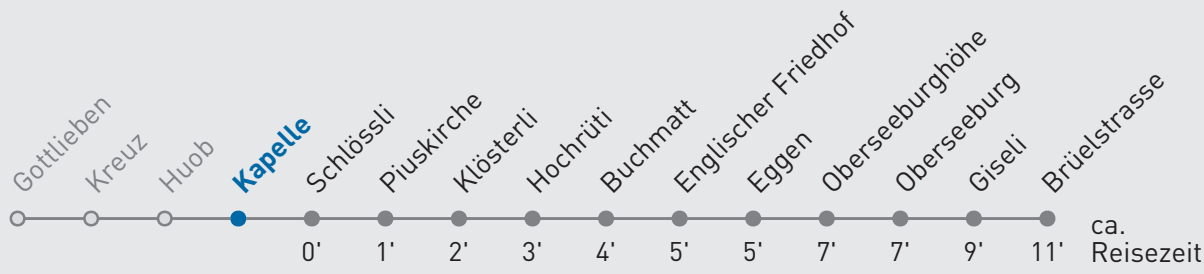

25 Luzern Brüelstrasse

Kapelle

🕒	Montag-Freitag	Samstag	Sonn- und Feiertag	🕒
6	15 45	15 45		6
7	15 45	16 46		7
8	15 46	16 46		8
9	16 46	16 46		9
10	16 46	16 46		10
11	16 45	16 46		11
12	15 45	16 46		12
13	15 45	16 46		13
14	16 46	16 46		14
15	16 46	16 46		15
16	16 46	16 46		16
17	16 46	15 45		17
18	16 46	15 45		18
19	15 45	15 45		19
20	15	15		20