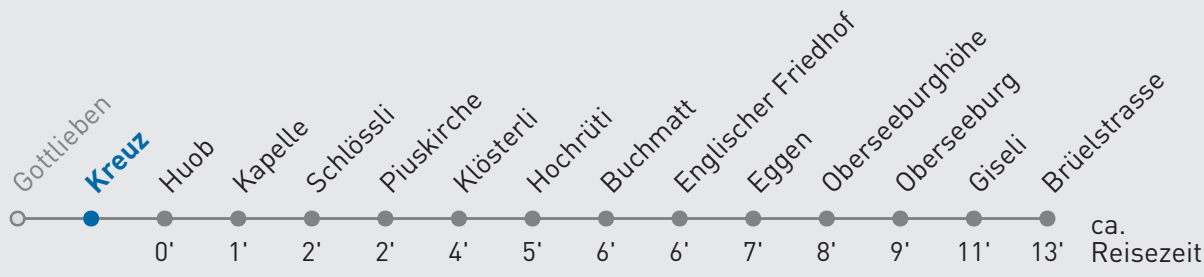

25 Luzern Brüelstrasse

Kreuz

🕒	Montag-Freitag	Samstag	Sonn- und Feiertag	🕒
6	13 43	14 44		6
7	13 43	14 44		7
8	13 44	14 44		8
9	14 44	14 44		9
10	14 44	14 44		10
11	14 44	14 44		11
12	14 44	14 44		12
13	14 44	14 44		13
14	14 44	14 44		14
15	14 44	14 44		15
16	14 44	14 44		16
17	14 44	14 44		17
18	14 44	14 44		18
19	14 44	14 44		19
20	14	14		20