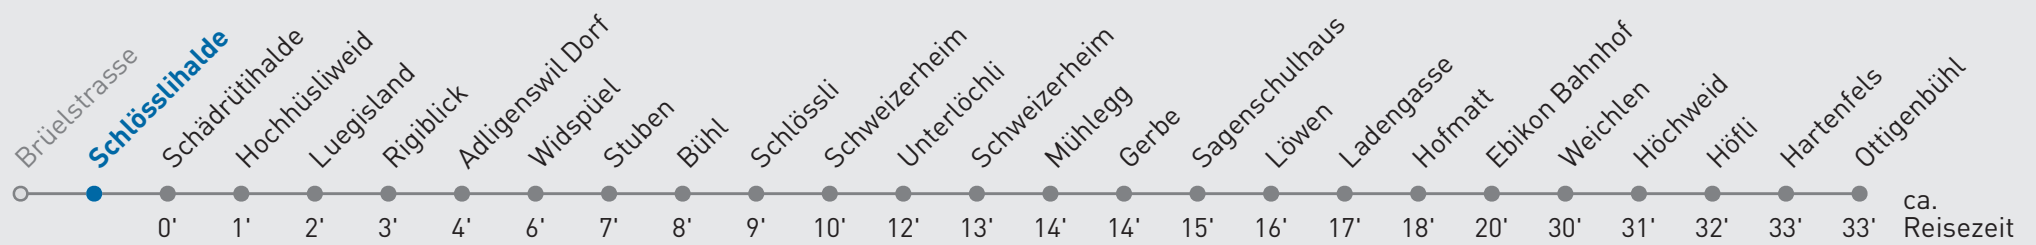

26 Unterlöchli — Ebikon Ottigenbühl

Schlösslihalde

🕒	Montag-Freitag	Samstag	Sonn- und Feiertag	🕒
5	31	31	31	5
6	01 31	01 31	04 34	6
7	01 31	01 31	04 34	7
8	01 31	01 31	04 34	8
9	01 31	01 31	04 34	9
10	01 31	01 31	04 34	10
11	01 31	01 31	04 34	11
12	01 31	01 31	04 34	12
13	01 31	01 31	04 34	13
14	01 31	01 31	04 34	14
15	01 31	01 31	04 34	15
16	01 31	01 31	04 34	16
17	01 31	01 31	04 34	17
18	01 31	01 31	04 34	18
19	01 31	01 31	04 34	19
20	04 34	04 34	04 34	20
21	04 34	04 34	04 34	21
22	04 _A 34 _A	04 _A 34 _A	04 _A 34 _A	22
23	04 _A 34 _A	04 _A 34 _A	04 _A 34 _A	23
0	04 _A 50 _A	04 _A 50 _A	04 _A 50 _A	0